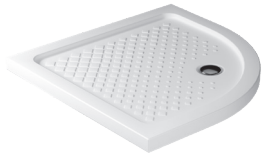

COLORI / COLORS

○ 1062 bianco
white

Piatto doccia cm 90x90 angolo.
Piletta ø90 non inclusa.
Corner shower tray 90x90.
Drain ø90 not included.

Kg. 30

ACCESSORI NON INCLUSI / ACCESSORIES NOT INCLUDED

● 9040 cromo
chrome

Piletta ø90 per piatto doccia.
Drain ø90 for shower tray.

○ 9061 bianco
white

Piletta ø90 per piatto doccia.
Drain ø90 for shower tray.

ATTENZIONE/ ATTENTION

Galassia Srl persegue la filosofia di migliorare i prodotti aggiungendo nuovi materiali, innovazioni progettuali e tecnologie produttive. L'azienda si riserva di cambiare