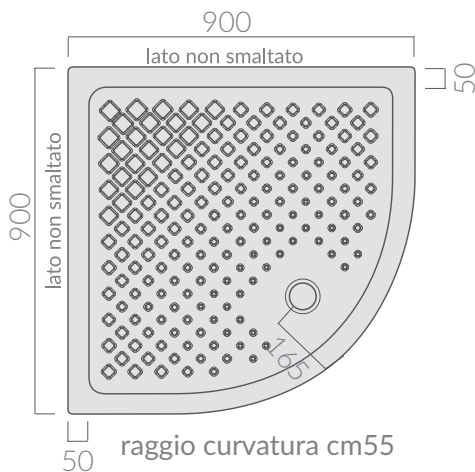

COLORI / COLORS

○ 1062 bianco
white

Piatto doccia cm 90x90 angolo.
Piletta ø90 non inclusa.
Corner shower tray 90x90.
Drain ø90 not included.

Kg. 30

ACCESSORI NON INCLUSI / ACCESSORIES NOT INCLUDED

● 9040 cromo
chrome

Piletta ø90 per piatto doccia.
Drain ø90 for shower tray.

○ 9061 bianco
white

Piletta ø90 per piatto doccia.
Drain ø90 for shower tray.

ATTENZIONE/ ATTENTION

Galassia Srl persegue la filosofia di migliorare i prodotti aggiungendo nuovi materiali, innovazioni progettuali e tecnologie produttive. L'azienda si riserva di cambiare

specifications/dimension and/or operating characteristics of the products at any time and without giving notice. The ceramic items weight may vary up to 20%.