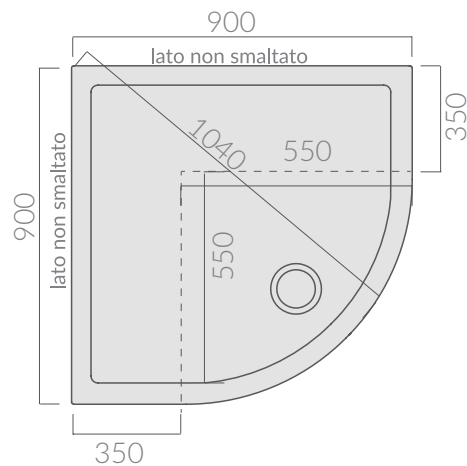

COLORI / COLORS

○ 1062 bianco
white

Piatto doccia cm 90x90 angolo.
Piletta ø90 non inclusa.
Corner shower tray 90x90.
Drain ø90 not included.

Kg. 30

ACCESSORI NON INCLUSI / ACCESSORIES NOT INCLUDED

● 9040 cromo
chrome

Piletta ø90 per piatto doccia.
Drain ø90 for shower tray.

○ 9061 bianco
white

Piletta ø90 per piatto doccia.
Drain ø90 for shower tray.

ATTENZIONE/ ATTENTION

Galassia Srl persegue la filosofia di migliorare i prodotti aggiungendo nuovi materiali, innovazioni progettuali e tecnologie produttive. L'azienda si riserva di cambiare

specifications/dimension and/or operating characteristics of the products at any time and without giving notice. The ceramic items weight may vary up to 20%.