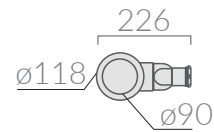

COLORI / COLORS

- 1092** bianco
white
- 1092MT** bianco matt
matt white
- 1092NEMT** nero matt
matt black
- 1092SA** sabbia
sand

Il taglio può essere effettuato solo sui lati in
prossimità delle pareti.

Il taglio potrebbe variare la centralità dello scarico.
The cut must be made only on the sides that are placed
against the wall. The central position of the drain could
vary after the cut.

Piatto doccia 140x90 completo di
piletta con tappo in ceramica.
Shower tray 140x90 with ceramic
cover and siphoned drain included.

Kg.

ACCESSORI INCLUSI / ACCESSORIES INCLUDED

- 9074** bianco
white
- 9074MT** bianco matt
matt white
- 9074NEMT** nero matt
matt black
- 9074SA** sabbia
sand

Piletta ø90 per piatto doccia folia h3 con cover
in ceramica. Capacità di scarico 24 Lt/min.
Open drain ø90 for FOLIA h3 shower tray ceramic
cover included. Flushing Volume 24 Lt/min.