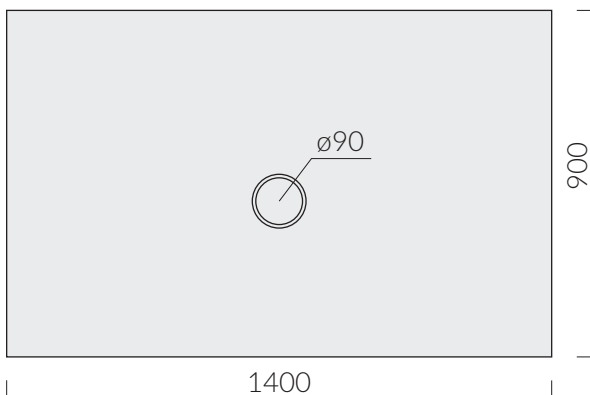

COLORI / COLORS

- 1092** bianco
white
- 1092MT** bianco matt
matt white
- 1092NEMT** nero matt
matt black
- 1092SA** sabbia
sand

Il taglio può essere effettuato solo sui lati in
prossimità delle pareti.

Il taglio potrebbe variare la centralità dello scarico.
The cut must be made only on the sides that are placed
against the wall. The central position of the drain could
vary after the cut.

Piatto doccia 140x90 completo di
piletta con tappo in ceramica.
Shower tray 140x90 with ceramic
cover and siphoned drain included.

Kg.

ACCESSORI INCLUSI / ACCESSORIES INCLUDED

- 9074** bianco
white
- 9074MT** bianco matt
matt white
- 9074NEMT** nero matt
matt black
- 9074SA** sabbia
sand

Piletta ø90 per piatto doccia folia h3 con cover
in ceramica. Capacità di scarico 24 Lt/min.
Open drain ø90 for FOLIA h3 shower tray ceramic
cover included. Flushing Volume 24 Lt/min.