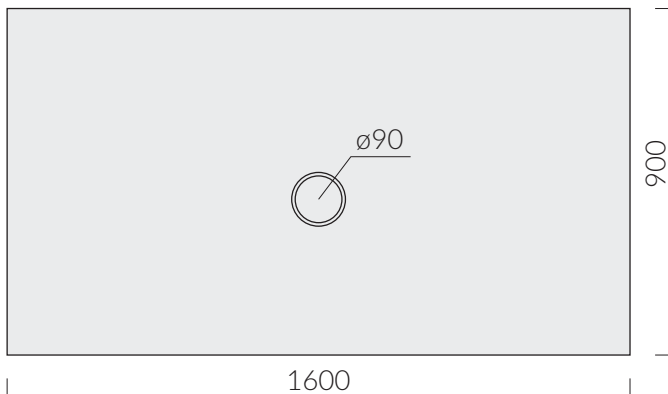

COLORI / COLORS

- 1093** bianco white
- 1093MT** bianco matt matt white
- 1093NEMT** nero matt matt black
- 1093SA** sabbia sand

Il taglio può essere effettuato solo sui lati in prossimità delle pareti.

Il taglio potrebbe variare la centralità dello scarico.
The cut must be made only on the sides that are placed against the wall. The central position of the drain could vary after the cut.

Piatto doccia 160x90 completo di piletta con tappo in ceramica.
Shower tray 160x90 with ceramic cover and siphoned drain included.

Kg.

ACCESSORI INCLUSI / ACCESSORIES INCLUDED

- 9074** bianco white
- 9074MT** bianco matt matt white
- 9074NEMT** nero matt matt black
- 9074SA** sabbia sand

Piletta ø90 per piatto doccia folia h3 con cover in ceramica. Capacità di scarico 24 Lt/min.
Open drain ø90 for FOLIA h3 shower tray ceramic cover included. Flushing Volume 24 Lt/min.