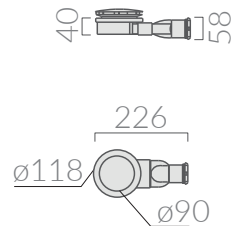

COLORI / COLORS

- 1093** bianco white
- 1093MT** bianco matt matt white
- 1093NEMT** nero matt matt black
- 1093SA** sabbia sand

Il taglio può essere effettuato solo sui lati in prossimità delle pareti.

Il taglio potrebbe variare la centralità dello scarico.
The cut must be made only on the sides that are placed against the wall. The central position of the drain could vary after the cut.

Piatto doccia 160x90 completo di piletta con tappo in ceramica.
Shower tray 160x90 with ceramic cover and siphoned drain included.

Kg.

ACCESSORI INCLUSI / ACCESSORIES INCLUDED

- 9074** bianco white
- 9074MT** bianco matt matt white
- 9074NEMT** nero matt matt black
- 9074SA** sabbia sand

Piletta ø90 per piatto doccia folia h3 con cover in ceramica. Capacità di scarico 24 Lt/min.
Open drain ø90 for FOLIA h3 shower tray ceramic cover included. Flushing Volume 24 Lt/min.