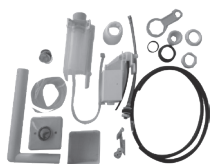

COLORI / COLORS

○ 4015 bianco
white

Cassetta a zaino con coperchio.
Low level cistern with cover.

Kg. 12

ACCESSORI NON INCLUSI / ACCESSORIES NOT INCLUDED

18045

Batteria di scarico con comando a distanza.
Discharge mechanism with remote control system.