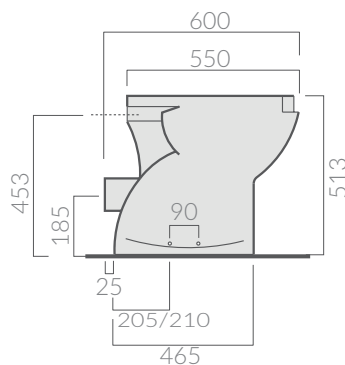

## COLORI / COLORS

○ 4016      bianco  
white

Vaso Sagittario h.51 cm. in vitreous-china bianco con apertura frontale, scarico "P" (parete).  
W.c. bowl, h.51 cm, white vitreous-china, front open, wall draining.

## ACCESSORI NON INCLUSI / ACCESSORIES NOT INCLUDED

4020

Copriwater in legno/poliestere bianco con apertura frontale per Sagittario.  
White polyester wooden seat-cover front open for Sagittario.

9053

Raccordo scarico parete ø10  
Pipe for wall drain ø10