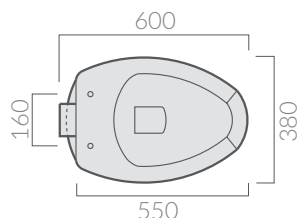

## COLORI / COLORS

○ 4016      bianco  
white

Vaso Sagittario h.51 cm. in vitreous-china bianco con apertura frontale, scarico "P" (parete).  
W.c. bowl, h.51 cm, white vitreous-china, front open, wall draining.

## ACCESSORI NON INCLUSI / ACCESSORIES NOT INCLUDED

4020

Copriwater in legno/poliestere bianco con apertura frontale per Sagittario.  
White polyester wooden seat-cover front open for Sagittario.

9053

Raccordo scarico parete ø10  
Pipe for wall drain ø10