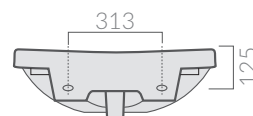

ATTENZIONE/ ATTENTION

Galassia Srl persegue la filosofia di
migliorare i prodotti aggiungendo nuovi
materiali, innovazioni progettuali e
tecnologie produttive.
L'azienda si riserva di cambiare

schede tecniche e caratteristiche di
funzionamento degli articoli in ogni
momento e senza necessità di preavviso.
I pesi possono subire variazioni del 20 %

Galassia Srl is constantly improving
its products by adding new materials,
new projects and modern production
technologies. The company reserves
the right to change any technical

specifications/dimension and/
or operating characteristics of the
products at any time and without giving
notice. The ceramic items weight may
vary up to 20%.