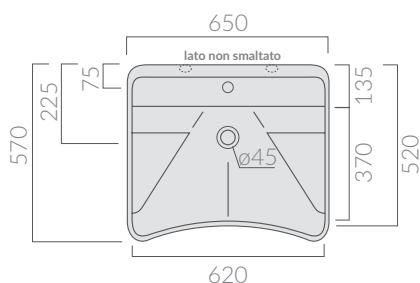

## COLORI / COLORS

○ 4018      bianco  
white

Lavabo Leone cm 65x58x23 per montaggio su  
mensole per art. 18024 - 18025 - 18039 e con  
tasselli.

Leone washbasin 65x58x23cm to be assem-  
bled on brackets for art. 18024 - 18025 - 18039.

## ACCESSORI NON INCLUSI / ACCESSORIES NOT INCLUDED

18039

Meccanismo di inclinazione con stantuffo a gas per lavabo Leone.  
Folding hand device with gas piston for washbasin Leone.

18024

Staffe di fissaggio per lavabo Leone (coppia)  
Supporting brackets for washbasin Leone (2 pcs)

18025

Meccanismo di inclinazione manuale per lavabo Leone.  
Folding hand device for washbasin Leone.