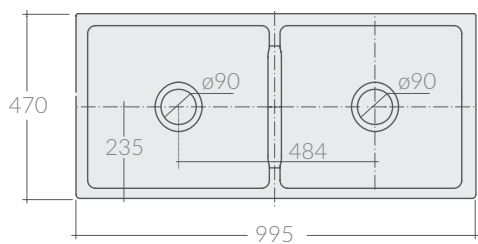

FARMER SINKS

Art. 5116

GALASSIA
Italy

COLORI / COLORS

- 5116** bianco
white
- 5116NE** nero
black
- 5116BS** biscuit
biscuit

Lavello reversibile 99,5x47xh26,5
cm, spessore pieno.
Reversible farmhouse sink
99,5x47xh26,5 cm, solid casting.

Kg. 76,5

ACCESSORI NON INCLUSI / ACCESSORIES NOT INCLUDED

Griglia
Grid

GR5116

9039

Sifone 1" 1/2, 2 vie per ø90.
Siphon 1" 1/2, two draining outlets, for ø90.

ATTENZIONE/ ATTENTION

Galassia Srl persegue la filosofia di migliorare i prodotti aggiungendo nuovi materiali, innovazioni progettuali e tecnologie produttive. L'azienda si riserva di cambiare

specifications/dimension and/or operating characteristics of the products at any time and without giving notice. The ceramic items weight may vary up to 20%.