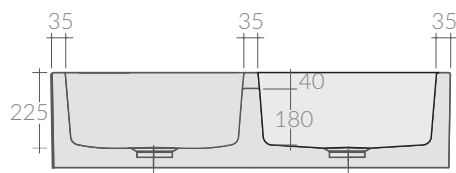

FARMER SINKS

Art. 5116

GALASSIA
Italy

COLORI / COLORS

- 5116** bianco
white
- 5116NE** nero
black
- 5116BS** biscuit
biscuit

Lavello reversibile 99,5x47xh26,5
cm, spessore pieno.
Reversible farmhouse sink
99,5x47xh26,5 cm, solid casting.

Kg. 76,5

ACCESSORI NON INCLUSI / ACCESSORIES NOT INCLUDED

Griglia
Grid

GR5116

9039

Sifone 1" 1/2, 2 vie per ø90.
Siphon 1" 1/2, two draining outlets, for ø90.

ATTENZIONE/ ATTENTION

Galassia Srl persegue la filosofia di migliorare i prodotti aggiungendo nuovi materiali, innovazioni progettuali e tecnologie produttive. L'azienda si riserva di cambiare