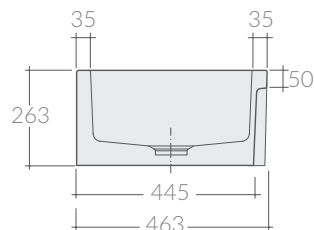

FARMER SINKS

Art. 5116

GALASSIA
Italy

COLORI / COLORS

- 5116** bianco
white
- 5116NE** nero
black
- 5116BS** biscuit
biscuit

Lavello reversibile 99,5x47xh26,5
cm, spessore pieno.
Reversible farmhouse sink
99,5x47xh26,5 cm, solid casting.

Kg. 76,5

ACCESSORI NON INCLUSI / ACCESSORIES NOT INCLUDED

Griglia
Grid

GR5116

9039

Sifone 1" 1/2, 2 vie per ø90.
Siphon 1" 1/2, two draining outlets, for ø90.

ATTENZIONE/ ATTENTION

Galassia Srl persegue la filosofia di migliorare i prodotti aggiungendo nuovi materiali, innovazioni progettuali e tecnologie produttive. L'azienda si riserva di cambiare

specifications/dimension and/or operating characteristics of the products at any time and without giving notice. The ceramic items weight may vary up to 20%.