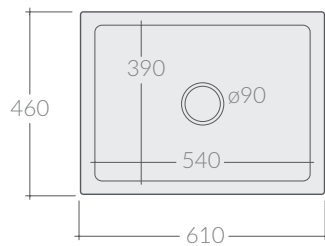

COLORI / COLORS

-  **5118** bianco
white
-  **5118NE** nero
black
-  **5118BS** biscuit
biscuit

Lavello reversibile 61x46xh25,4
cm, spessore pieno.
Reversible farmhouse sink
61x46xh25,4 cm, solid casting.

Kg. 44

ACCESSORI NON INCLUSI / ACCESSORIES NOT INCLUDED

Griglia
Grid

 **GR51185120**

9038

Sifone 1" 1/2, 1 vie per ø90.
Siphon 1" 1/2, one draining outlets, for ø90.

ATTENZIONE/ ATTENTION

Galassia Srl persegue la filosofia di migliorare i prodotti aggiungendo nuovi materiali, innovazioni progettuali e tecnologie produttive. L'azienda si riserva di cambiare