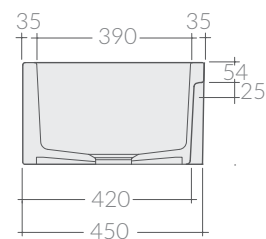

COLORI / COLORS

-  **5118** bianco
white
-  **5118NE** nero
black
-  **5118BS** biscuit
biscuit

Lavello reversibile 61x46xh25,4
cm, spessore pieno.
Reversible farmhouse sink
61x46xh25,4 cm, solid casting.

Kg. 44

ACCESSORI NON INCLUSI / ACCESSORIES NOT INCLUDED

Griglia
Grid

 **GR51185120**

9038

Sifone 1" 1/2, 1 vie per ø90.
Siphon 1" 1/2, one draining outlets, for ø90.

ATTENZIONE/ ATTENTION

Galassia Srl persegue la filosofia di migliorare i prodotti aggiungendo nuovi materiali, innovazioni progettuali e tecnologie produttive. L'azienda si riserva di cambiare

specifications/dimension and/or operating characteristics of the products at any time and without giving notice. The ceramic items weight may vary up to 20%.