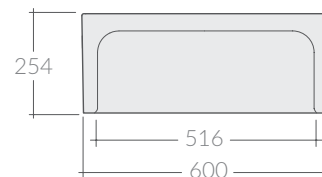

COLORI / COLORS

-  **5118** bianco
white
-  **5118NE** nero
black
-  **5118BS** biscuit
biscuit

Lavello reversibile 61x46xh25,4
cm, spessore pieno.
Reversible farmhouse sink
61x46xh25,4 cm, solid casting.

Kg. 44

ACCESSORI NON INCLUSI / ACCESSORIES NOT INCLUDED

Griglia
Grid

 **GR51185120**

9038

Sifone 1" 1/2, 1 vie per ø90.
Siphon 1" 1/2, one draining outlets, for ø90.

ATTENZIONE/ ATTENTION

Galassia Srl persegue la filosofia di migliorare i prodotti aggiungendo nuovi materiali, innovazioni progettuali e tecnologie produttive. L'azienda si riserva di cambiare

specifications/dimension and/or operating characteristics of the products at any time and without giving notice. The ceramic items weight may vary up to 20%.