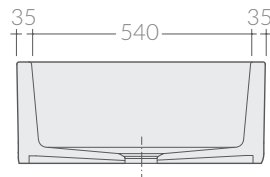

COLORI / COLORS

-  **5118** bianco
white
-  **5118NE** nero
black
-  **5118BS** biscuit
biscuit

Lavello reversibile 61x46xh25,4
cm, spessore pieno.
Reversible farmhouse sink
61x46xh25,4 cm, solid casting.

Kg. 44

ACCESSORI NON INCLUSI / ACCESSORIES NOT INCLUDED

Griglia
Grid

 **GR51185120**

9038

Sifone 1" 1/2, 1 vie per ø90.
Siphon 1" 1/2, one draining outlets, for ø90.

ATTENZIONE/ ATTENTION

Galassia Srl persegue la filosofia di migliorare i prodotti aggiungendo nuovi materiali, innovazioni progettuali e tecnologie produttive. L'azienda si riserva di cambiare