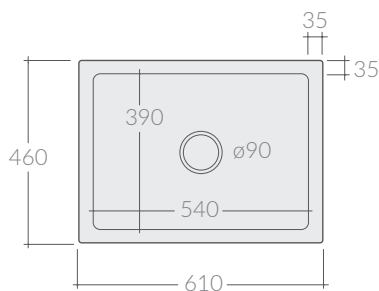

Art. 5120

COLORI / COLORS

- 5120 bianco
 white
- 5120NE nero
 black
- 5120NEMT nero matt
 mattblack

Lavello reversibile 61x46xh25,4
cm, spessore vuoto.

Reversible farmhouse sink
61x46xh25,4 cm, hollow casting.

Kg. 27,5

ACCESSORI NON INCLUSI / ACCESSORIES NOT INCLUDED

● GR51185120

Griglia
Grid

9038

Sifone 1" 1/2, 1 vie per ø90.
Siphon 1" 1/2, one draining outlets, for ø90.

ATTENZIONE/ ATTENTION

Galassia Srl persegue la filosofia di migliorare i prodotti aggiungendo nuovi materiali, innovazioni progettuali e tecnologie produttive. L'azienda si riserva di cambiare