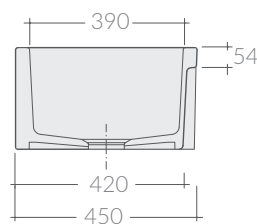

Art. 5120

COLORI / COLORS

- 5120 bianco
 white
- 5120NE nero
 black
- 5120NEMT nero matt
 mattblack

Lavello reversibile 61x46xh25,4
cm, spessore vuoto.

Reversible farmhouse sink
61x46xh25,4 cm, hollow casting.

Kg. 27,5

ACCESSORI NON INCLUSI / ACCESSORIES NOT INCLUDED

● GR51185120

Griglia
Grid

9038

Sifone 1" 1/2, 1 vie per ø90.
Siphon 1" 1/2, one draining outlets, for ø90.

ATTENZIONE/ ATTENTION

Galassia Srl persegue la filosofia di migliorare i prodotti aggiungendo nuovi materiali, innovazioni progettuali e tecnologie produttive. L'azienda si riserva di cambiare