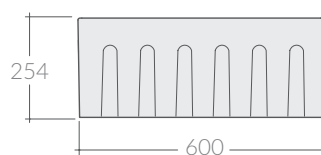

Art. 5120

COLORI / COLORS

- 5120 bianco
 white
- 5120NE nero
 black
- 5120NEMT nero matt
 mattblack

Lavello reversibile 61x46xh25,4
cm, spessore vuoto.

Reversible farmhouse sink
61x46xh25,4 cm, hollow casting.

Kg. 27,5

ACCESSORI NON INCLUSI / ACCESSORIES NOT INCLUDED

● GR51185120

Griglia
Grid

9038

Sifone 1" 1/2, 1 vie per ø90.
Siphon 1" 1/2, one draining outlets, for ø90.

ATTENZIONE/ ATTENTION

Galassia Srl persegue la filosofia di migliorare i prodotti aggiungendo nuovi materiali, innovazioni progettuali e tecnologie produttive. L'azienda si riserva di cambiare