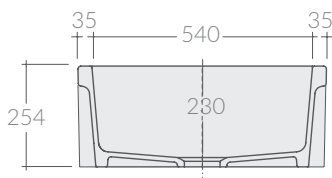

Art. 5120

COLORI / COLORS

- 5120 bianco
 white
- 5120NE nero
 black
- 5120NEMT nero matt
 mattblack

Lavello reversibile 61x46xh25,4
cm, spessore vuoto.

Reversible farmhouse sink
61x46xh25,4 cm, hollow casting.

Kg. 27,5

ACCESSORI NON INCLUSI / ACCESSORIES NOT INCLUDED

● GR51185120

Griglia
Grid

9038

Sifone 1" 1/2, 1 vie per ø90.
Siphon 1" 1/2, one draining outlets, for ø90.

ATTENZIONE/ ATTENTION

Galassia Srl persegue la filosofia di migliorare i prodotti aggiungendo nuovi materiali, innovazioni progettuali e tecnologie produttive. L'azienda si riserva di cambiare