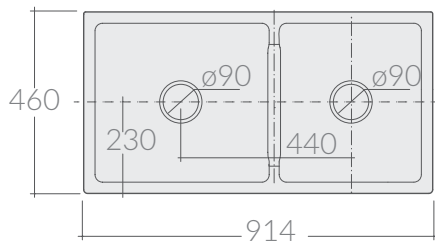

## COLORI / COLORS

- 5121**      bianco  
white
- 5121NE**      nero  
black
- 5121BS**      biscuit  
biscuit

Lavello reversibile 91,4x46xh25,4 cm, spessore pieno.  
Reversible farmhouse sink 91,4x46xh25,4 cm, solid casting.

## ACCESSORI NON INCLUSI / ACCESSORIES NOT INCLUDED

**GR5121L**

Griglia  
Grid

**GR5121S**

Griglia  
Grid

**9039**

Sifone 1" 1/2, 2 vie per ø90.  
Siphon 1" 1/2, two draining outlets, for ø90.