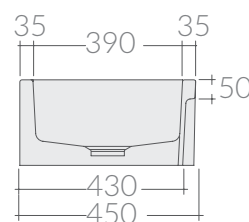

## COLORI / COLORS

- 5121**      bianco  
white
- 5121NE**      nero  
black
- 5121BS**      biscuit  
biscuit

Lavello reversibile 91,4x46xh25,4 cm, spessore pieno.  
Reversible farmhouse sink 91,4x46xh25,4 cm, solid casting.

## ACCESSORI NON INCLUSI / ACCESSORIES NOT INCLUDED

**GR5121L**

Griglia  
Grid

**GR5121S**

Griglia  
Grid

**9039**

Sifone 1" 1/2, 2 vie per ø90.  
Siphon 1" 1/2, two draining outlets, for ø90.