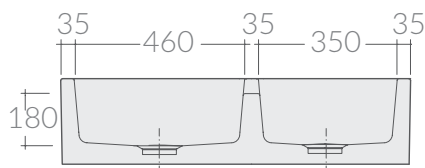

## COLORI / COLORS

- 5121**      bianco  
white
- 5121NE**      nero  
black
- 5121BS**      biscuit  
biscuit

Lavello reversibile 91,4x46xh25,4 cm, spessore pieno.  
Reversible farmhouse sink 91,4x46xh25,4 cm, solid casting.

## ACCESSORI NON INCLUSI / ACCESSORIES NOT INCLUDED

**GR5121L**

Griglia  
Grid

**GR5121S**

Griglia  
Grid

**9039**

Sifone 1" 1/2, 2 vie per ø90.  
Siphon 1" 1/2, two draining outlets, for ø90.