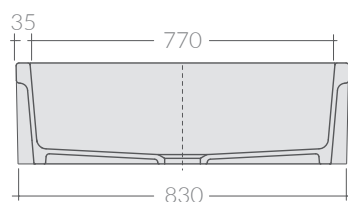

COLORI / COLORS

- 5131 bianco white
- 5131NE nero black
- 5131NEMT nero matt mattblack

Lavello reversibile 84x46xh25,4 cm, spessore vuoto.

Reversible farmhouse sink 84x46xh25,4 cm, hollow casting.

Kg. 34,5

ACCESSORI NON INCLUSI / ACCESSORIES NOT INCLUDED

Griglia
Grid

● GR51305131

9038

Sifone 1" 1/2, 1 vie per ø90.
Siphon 1" 1/2, one draining outlets, for ø90.

ATTENZIONE/ ATTENTION

Galassia Srl persegue la filosofia di migliorare i prodotti aggiungendo nuovi materiali, innovazioni progettuali e tecnologie produttive. L'azienda si riserva di cambiare

specifications/dimension and/or operating characteristics of the products at any time and without giving notice. The ceramic items weight may vary up to 20%.