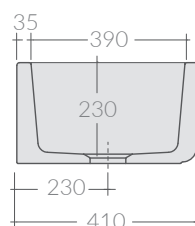

COLORI / COLORS

- 5131 bianco white
- 5131NE nero black
- 5131NEMT nero matt mattblack

Lavello reversibile 84x46xh25,4 cm, spessore vuoto.

Reversible farmhouse sink 84x46xh25,4 cm, hollow casting.

Kg. 34,5

ACCESSORI NON INCLUSI / ACCESSORIES NOT INCLUDED

Griglia
Grid

● GR51305131

9038

Sifone 1" 1/2, 1 vie per ø90.
Siphon 1" 1/2, one draining outlets, for ø90.

ATTENZIONE/ ATTENTION

Galassia Srl persegue la filosofia di migliorare i prodotti aggiungendo nuovi materiali, innovazioni progettuali e tecnologie produttive. L'azienda si riserva di cambiare