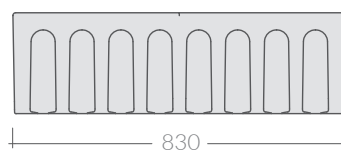

COLORI / COLORS

- 5131 bianco white
- 5131NE nero black
- 5131NEMT nero matt mattblack

Lavello reversibile 84x46xh25,4 cm, spessore vuoto.

Reversible farmhouse sink 84x46xh25,4 cm, hollow casting.

Kg. 34,5

ACCESSORI NON INCLUSI / ACCESSORIES NOT INCLUDED

Griglia
Grid

● GR51305131

9038

Sifone 1" 1/2, 1 vie per ø90.
Siphon 1" 1/2, one draining outlets, for ø90.

ATTENZIONE/ ATTENTION

Galassia Srl persegue la filosofia di migliorare i prodotti aggiungendo nuovi materiali, innovazioni progettuali e tecnologie produttive. L'azienda si riserva di cambiare