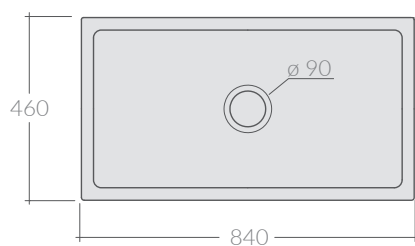

COLORI / COLORS

- 5131 bianco white
- 5131NE nero black
- 5131NEMT nero matt mattblack

Lavello reversibile 84x46xh25,4 cm, spessore vuoto.

Reversible farmhouse sink 84x46xh25,4 cm, hollow casting.

Kg. 34,5

ACCESSORI NON INCLUSI / ACCESSORIES NOT INCLUDED

Griglia
Grid

● GR51305131

9038

Sifone 1" 1/2, 1 vie per ø90.
Siphon 1" 1/2, one draining outlets, for ø90.

ATTENZIONE/ ATTENTION

Galassia Srl persegue la filosofia di migliorare i prodotti aggiungendo nuovi materiali, innovazioni progettuali e tecnologie produttive. L'azienda si riserva di cambiare