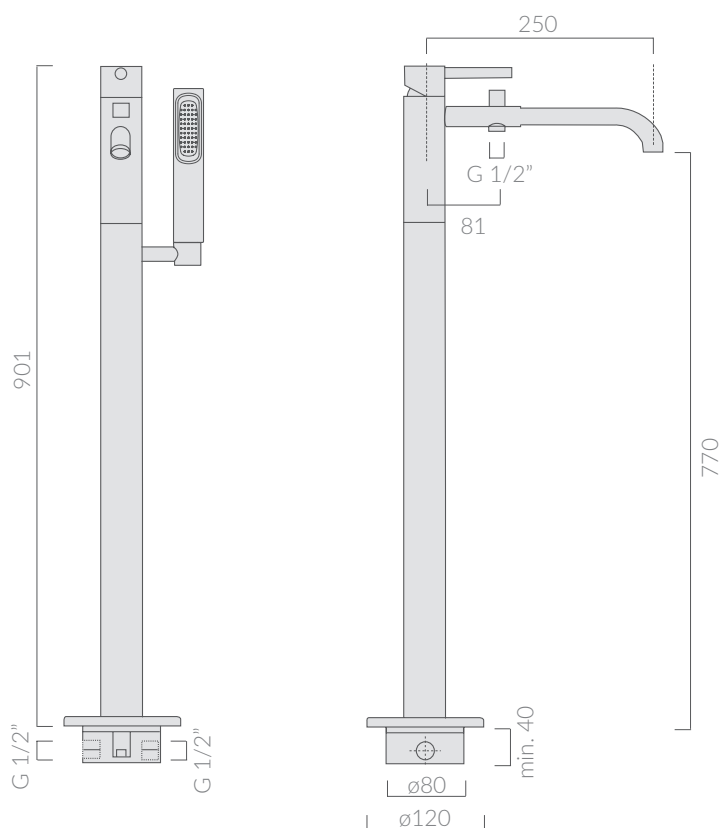

COLORI / COLORS

5449 cromo  
chrome

Miscelatore monocomando free standing per vasca h90 cm.  
Free standing single lever bathtub mixer h90 cm.

Kg. 5,3

ATTENZIONE/ ATTENTION

Galassia Srl persegue la filosofia di migliorare i prodotti aggiungendo nuovi materiali, innovazioni progettuali e tecnologie produttive. L'azienda si riserva di cambiare

specifications/dimension and/or operating characteristics of the products at any time and without giving notice. The ceramic items weight may vary up to 20%.