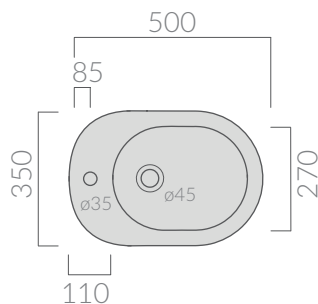

COLORI / COLORS

○ 7206 bianco
white

Bidet monoforo 50x36xh42 cm.
One hole bidet 50x36xh42 cm.

Kg. 22,5

ACCESSORI NON INCLUSI / ACCESSORIES NOT INCLUDED

FIX109

Fissaggi.
Fixing kit.

ATTENZIONE/ ATTENTION