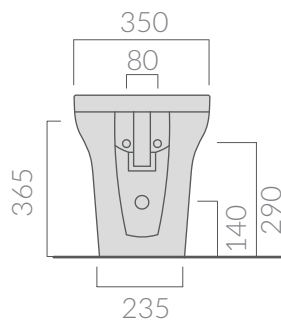

COLORI / COLORS

○ 7206 bianco
white

Bidet monoforo 50x36xh42 cm.
One hole bidet 50x36xh42 cm.

Kg. 22,5

ACCESSORI NON INCLUSI / ACCESSORIES NOT INCLUDED

FIX109

Fissaggi.
Fixing kit.

ATTENZIONE/ ATTENTION