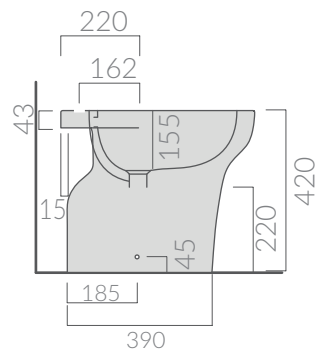

COLORI / COLORS

○ 7206 bianco
white

Bidet monoforo 50x36xh42 cm.
One hole bidet 50x36xh42 cm.

Kg. 22,5

ACCESSORI NON INCLUSI / ACCESSORIES NOT INCLUDED

FIX109

Fissaggi.
Fixing kit.

ATTENZIONE/ ATTENTION