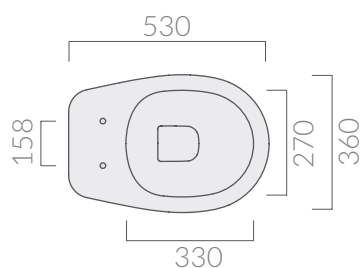

ATTENZIONE/ ATTENTION

Galassia Srl persegue la filosofia di migliorare i prodotti aggiungendo nuovi materiali, innovazioni progettuali e tecnologie produttive.
L'azienda si riserva di cambiare

schede tecniche e caratteristiche di funzionamento degli articoli in ogni momento e senza necessità di preavviso.
I pesi possono subire variazioni del 20 %

Galassia Srl is constantly improving its products by adding new materials, new projects and modern production technologies. The company reserves the right to change any technical

specifications/dimension and/or operating characteristics of the products at any time and without giving notice. The ceramic items weight may vary up to 20%.