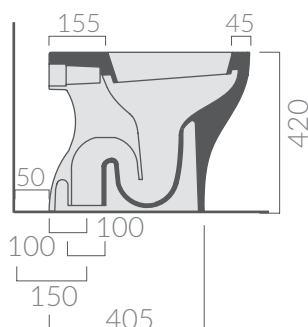

ATTENZIONE/ ATTENTION

Galassia Srl persegue la filosofia di migliorare i prodotti aggiungendo nuovi materiali, innovazioni progettuali e tecnologie produttive.
L'azienda si riserva di cambiare

schede tecniche e caratteristiche di funzionamento degli articoli in ogni momento e senza necessità di preavviso.
I pesi possono subire variazioni del 20 %

Galassia Srl is constantly improving its products by adding new materials, new projects and modern production technologies. The company reserves the right to change any technical

specifications/dimension and/or operating characteristics of the products at any time and without giving notice. The ceramic items weight may vary up to 20%.