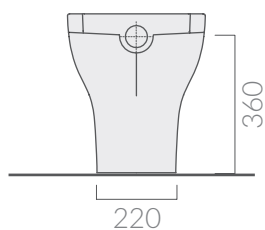

ATTENZIONE/ ATTENTION

Galassia Srl persegue la filosofia di migliorare i prodotti aggiungendo nuovi materiali, innovazioni progettuali e tecnologie produttive.
L'azienda si riserva di cambiare

schede tecniche e caratteristiche di funzionamento degli articoli in ogni momento e senza necessità di preavviso.
I pesi possono subire variazioni del 20 %

Galassia Srl is constantly improving its products by adding new materials, new projects and modern production technologies. The company reserves the right to change any technical

specifications/dimension and/or operating characteristics of the products at any time and without giving notice. The ceramic items weight may vary up to 20%.