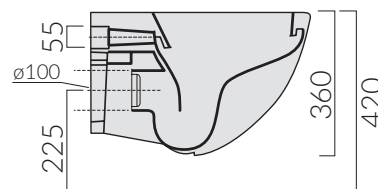

ATTENZIONE/ ATTENTION

Galassia Srl persegue la filosofia di migliorare i prodotti aggiungendo nuovi materiali, innovazioni progettuali e tecnologie produttive.
L'azienda si riserva di cambiare

schede tecniche e caratteristiche di funzionamento degli articoli in ogni momento e senza necessità di preavviso.
I pesi possono subire variazioni del 20 %

Galassia Srl is constantly improving its products by adding new materials, new projects and modern production technologies. The company reserves the right to change any technical

specifications/dimension and/or operating characteristics of the products at any time and without giving notice. The ceramic items weight may vary up to 20%.