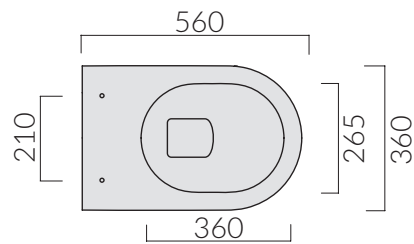

ATTENZIONE/ ATTENTION

Galassia Srl persegue la filosofia di migliorare i prodotti aggiungendo nuovi materiali, innovazioni progettuali e tecnologie produttive.
L'azienda si riserva di cambiare

schede tecniche e caratteristiche di funzionamento degli articoli in ogni momento e senza necessità di preavviso.
I pesi possono subire variazioni del 20 %

Galassia Srl is constantly improving its products by adding new materials, new projects and modern production technologies. The company reserves the right to change any technical

specifications/dimension and/or operating characteristics of the products at any time and without giving notice. The ceramic items weight may vary up to 20%.