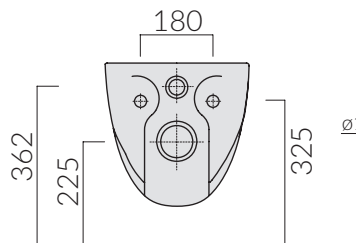

ATTENZIONE/ ATTENTION

Galassia Srl persegue la filosofia di migliorare i prodotti aggiungendo nuovi materiali, innovazioni progettuali e tecnologie produttive.
L'azienda si riserva di cambiare

schede tecniche e caratteristiche di funzionamento degli articoli in ogni momento e senza necessità di preavviso.
I pesi possono subire variazioni del 20 %

Galassia Srl is constantly improving its products by adding new materials, new projects and modern production technologies. The company reserves the right to change any technical

specifications/dimension and/or operating characteristics of the products at any time and without giving notice. The ceramic items weight may vary up to 20%.