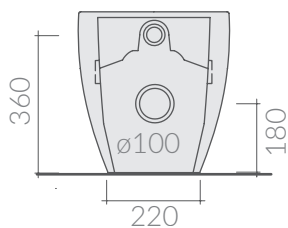

ATTENZIONE/ ATTENTION

Galassia Srl persegue la filosofia di migliorare i prodotti aggiungendo nuovi materiali, innovazioni progettuali e tecnologie produttive. L'azienda si riserva di cambiare

schede tecniche e caratteristiche di funzionamento degli articoli in ogni momento e senza necessità di preavviso. I pesi possono subire variazioni del 20 %

Galassia Srl is constantly improving its products by adding new materials, new projects and modern production technologies. The company reserves the right to change any technical

specifications/dimension and/or operating characteristics of the products at any time and without giving notice. The ceramic items weight may vary up to 20%.