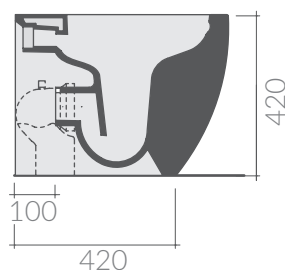

ATTENZIONE/ ATTENTION

Galassia Srl persegue la filosofia di migliorare i prodotti aggiungendo nuovi materiali, innovazioni progettuali e tecnologie produttive. L'azienda si riserva di cambiare

schede tecniche e caratteristiche di funzionamento degli articoli in ogni momento e senza necessità di preavviso. I pesi possono subire variazioni del 20 %

Galassia Srl is constantly improving its products by adding new materials, new projects and modern production technologies. The company reserves the right to change any technical

specifications/dimension and/or operating characteristics of the products at any time and without giving notice. The ceramic items weight may vary up to 20%.