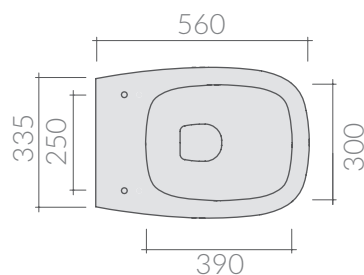

ATTENZIONE/ ATTENTION

Galassia Srl persegue la filosofia di migliorare i prodotti aggiungendo nuovi materiali, innovazioni progettuali e tecnologie produttive. L'azienda si riserva di cambiare

schede tecniche e caratteristiche di funzionamento degli articoli in ogni momento e senza necessità di preavviso. I pesi possono subire variazioni del 20 %

Galassia Srl is constantly improving its products by adding new materials, new projects and modern production technologies. The company reserves the right to change any technical

specifications/dimension and/or operating characteristics of the products at any time and without giving notice. The ceramic items weight may vary up to 20%.