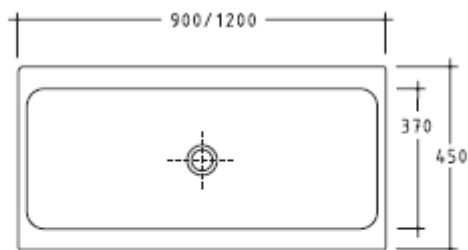

Art. 2005

NINIVE cm 90 Lavabo a canale.

Sink basin 90 cms.

Pila Ninive cm. 90 esmaltato per los cuatro la

Kg. 30

Art. 2007

NINIVE cm 120 Lavabo a canale.

Sink basin 120 cms.

Pila Ninive cm. 120 esmaltado por los cuatro lados.

Kg. 42

Smaltato sui 4 lati
Glazed on 4 sides