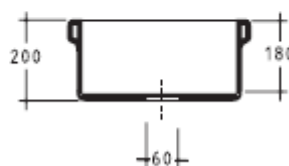

Art. 2005

NINIVE cm 90 Lavabo a canale.

Sink basin 90 cms.

Pila Ninive cm. 90 esmaltato per los cuatro la

Kg. 30

Art. 2007

NINIVE cm 120 Lavabo a canale.

Sink basin 120 cms.

Pila Ninive cm. 120 esmaltado por los cuatro lados.

Kg. 42

Smaltato sui 4 lati
Glazed on 4 sides