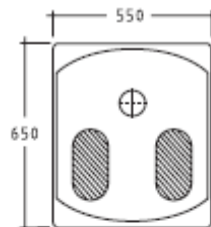

## ARTICOLI COMUNITÀ

Art. 4001 DIADORA

Turca.

Squat closet.

Plato turca.

Kg. 21