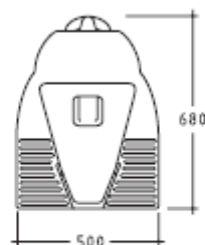

Art. 4003 MICENE

Turca.

Squat closet.

Plato turca.

Kg. 23