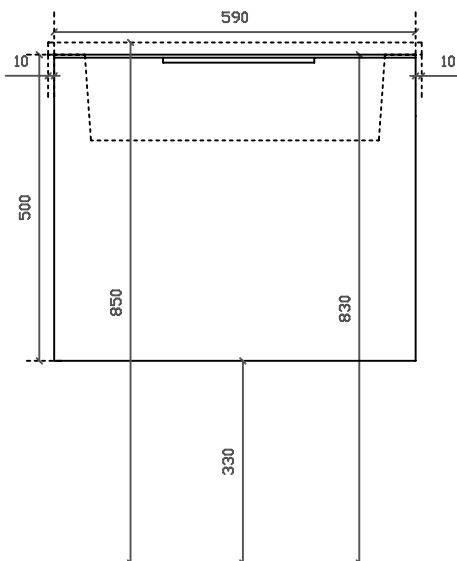

MEG

art. 5475 mobile sospeso con cestone estraibile per
lavabo cm 61x51 art. 2045

01/09/2015

Vista dall'alto

Vista dall'alto cestone con divisorio

Vista posteriore

Vista laterale

Vista frontale