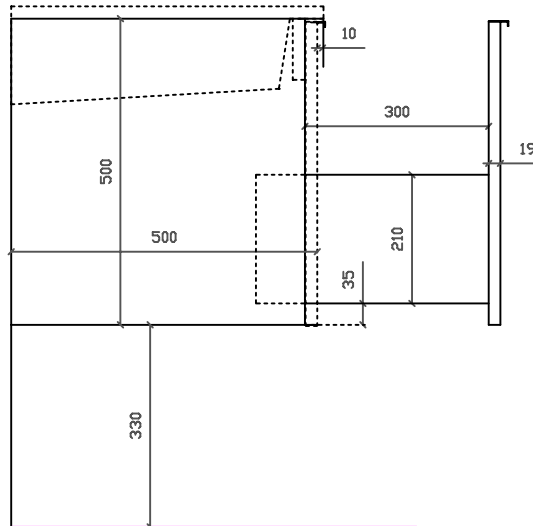

MEG

art. 5475 mobile sospeso con cestone estraibile per
lavabo cm 61x51 art. 2045

01/09/2015

Vista dall'alto

Vista dall'alto cestone con divisorio

Vista posteriore

Vista laterale

Vista frontale