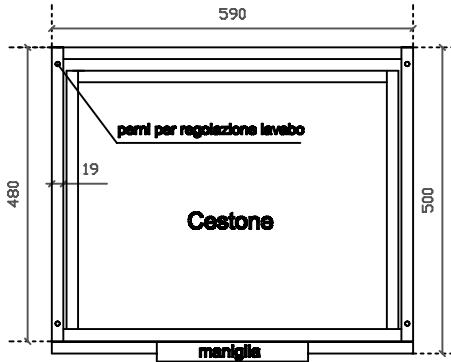

MEG

art. 5475 mobile sospeso con cestone estraibile per
lavabo cm 61x51 art. 2045

01/09/2015

Vista dall'alto

Vista dall'alto cestone con divisorio

Vista posteriore

Vista laterale

Vista frontale