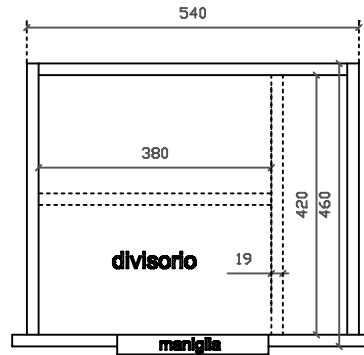

MEG

art. 5475 mobile sospeso con cestone estraibile per
lavabo cm 61x51 art. 2045

01/09/2015

Vista dall'alto

Vista dall'alto cestone con divisorio

Vista posteriore

Vista laterale

Vista frontale