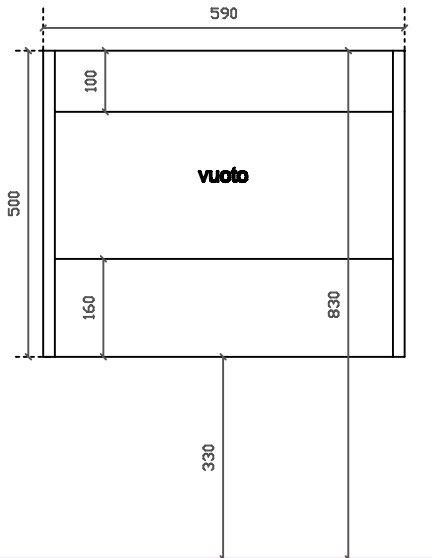

MEG

art. 5475 mobile sospeso con cestone estraibile per
lavabo cm 61x51 art. 2045

01/09/2015

Vista dall'alto

Vista dall'alto cestone con divisorio

Vista posteriore

Vista laterale

Vista frontale