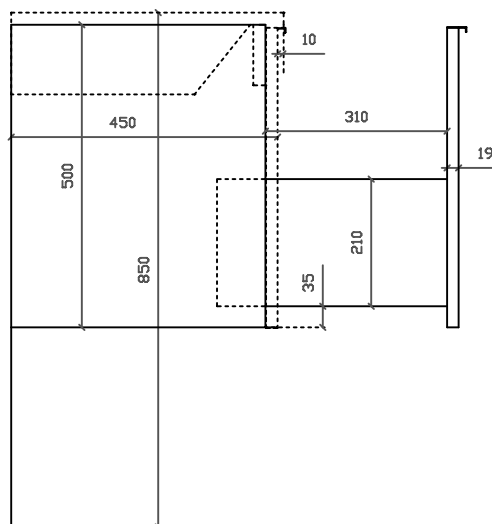

Eden
art. 7244 mobile sospeso con cestone estraibile per
lavabo cm 101x46 art. 7225

01/09/2015

Vista dall'alto

Vista dall'alto cestone con divisorio

Vista posteriore

Vista laterale

Vista frontale

Galassia S.p.A.