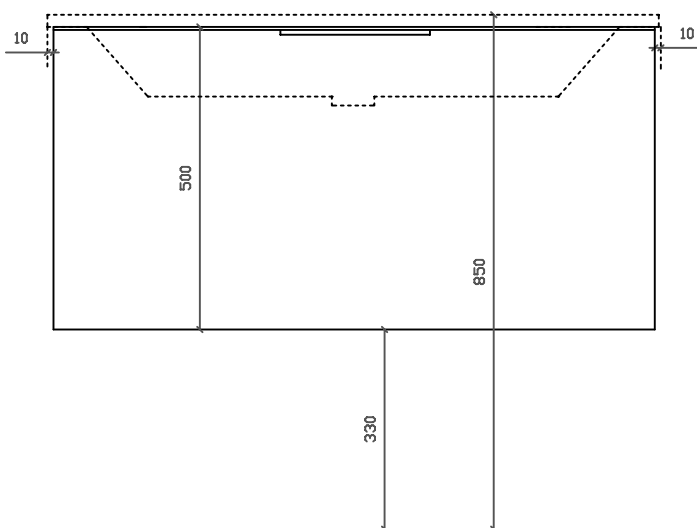

Eden
art. 7244 mobile sospeso con cestone estraibile per
lavabo cm 101x46 art. 7225

01/09/2015

Vista dall'alto

Vista dall'alto cestone con divisorio

Vista posteriore

Vista laterale

Vista frontale

Galassia S.p.A.