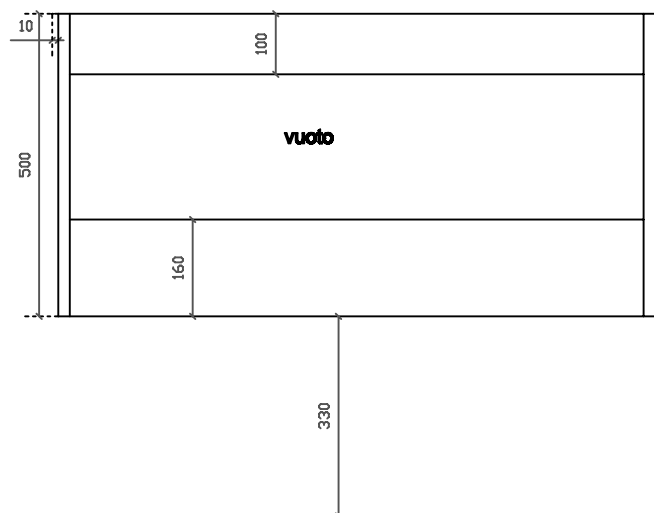

Eden
art. 7244 mobile sospeso con cestone estraibile per
lavabo cm 101x46 art. 7225

01/09/2015

Vista dall'alto

Vista dall'alto cestone con divisorio

Vista posteriore

Vista laterale

Vista frontale

Galassia S.p.A.