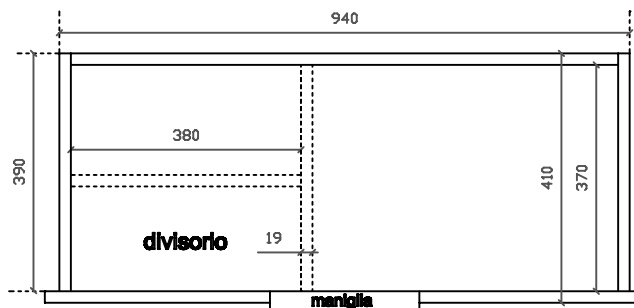

Eden
art. 7244 mobile sospeso con cestone estraibile per
lavabo cm 101x46 art. 7225

01/09/2015

Vista dall'alto

Vista dall'alto cestone con divisorio

Vista posteriore

Vista laterale

Vista frontale

Galassia S.p.A.