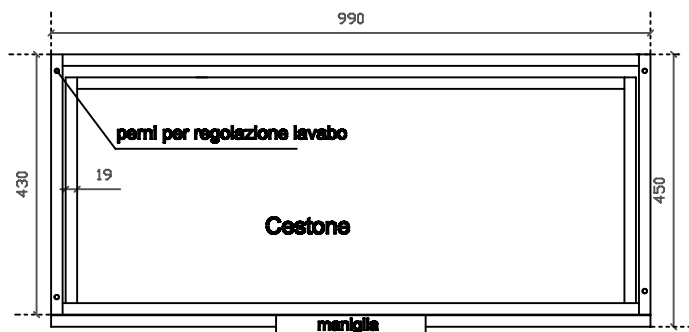

Eden
art. 7244 mobile sospeso con cestone estraibile per
lavabo cm 101x46 art. 7225

01/09/2015

Vista dall'alto

Vista dall'alto cestone con divisorio

Vista posteriore

Vista laterale

Vista frontale

Galassia S.p.A.