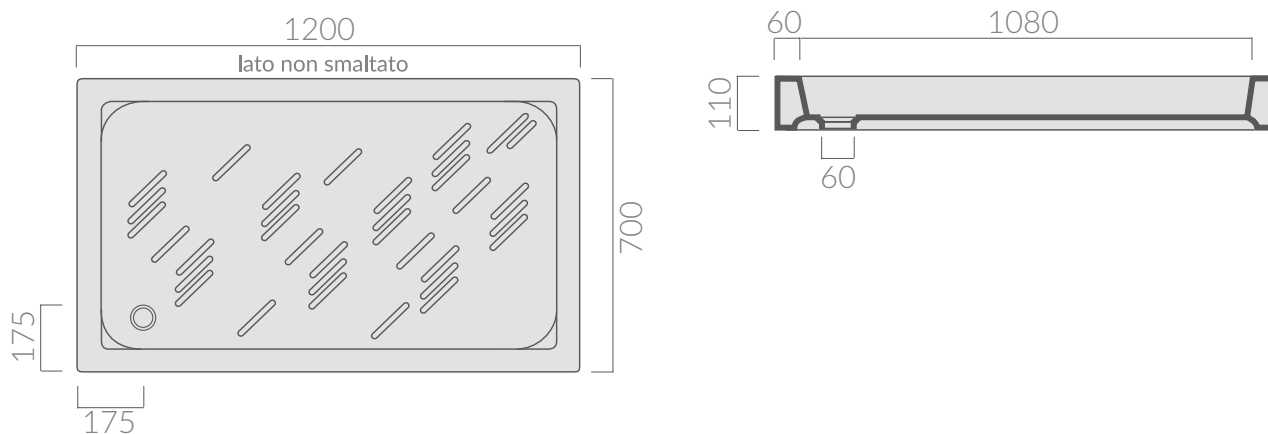

## COLORI / COLORS

○ 1014 bianco white

Piatto doccia Plaza 70x120.  
Piletta ø60 non inclusa.  
Shower tray Plaza 70x120.  
Drain ø60 not included.

Kg. 44

## ACCESSORI NON INCLUSI / ACCESSORIES NOT INCLUDED

● 9062 cromo chrome

Piletta ø60 per piatto doccia, colore cromo.  
Chromed drain ø60 for shower tray.