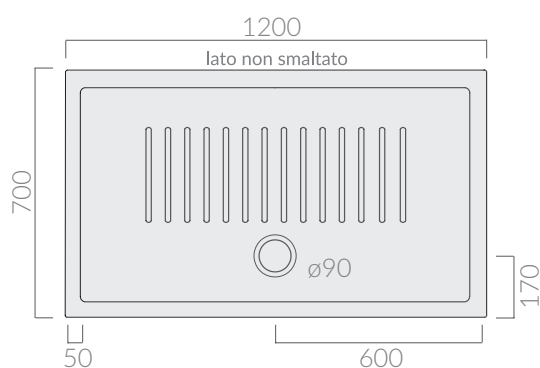

## COLORI / COLORS

○ 1211      bianco  
white

Piatto doccia FLAT 120x70 finitura  
antiscivolo. Piletta non inclusa.  
Antislip finish shower tray Flat 120x70.  
Drain not included.

Kg. 32

## ACCESSORI NON INCLUSI / ACCESSORIES NOT INCLUDED

Piletta ø90 per piatto doccia.  
Drain ø90 for shower tray.

● 9040      cromo  
chrome

Piletta ø90 per piatto doccia.  
Drain ø90 for shower tray.

○ 9061      bianco  
white