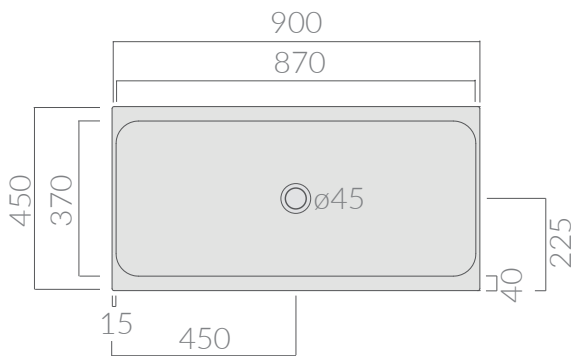

COLORI / COLORS

○ 2005      bianco  
white

Lavabo a canale Ninive  
smaltato su 4 lati cm 90x45xh20.  
Ninive basin  
glazed on all sides 90x45xh20 cm.  
Kg. 29

ATTENZIONE/ ATTENTION

Galassia Srl persegue la filosofia di migliorare i prodotti aggiungendo nuovi materiali, innovazioni progettuali e tecnologie produttive. L'azienda si riserva di cambiare

specifications/dimension and/or operating characteristics of the products at any time and without giving notice. The ceramic items weight may vary up to 20%.