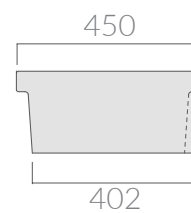

COLORI / COLORS

○ 2005      bianco  
white

Lavabo a canale Ninive  
smaltato su 4 lati cm 90x45xh20.  
Ninive basin  
glazed on all sides 90x45xh20 cm.  
Kg. 29

ATTENZIONE/ ATTENTION

Galassia Srl persegue la filosofia di migliorare i prodotti aggiungendo nuovi materiali, innovazioni progettuali e tecnologie produttive. L'azienda si riserva di cambiare