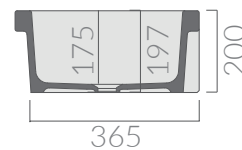

COLORI / COLORS

○ 2005      bianco  
white

Lavabo a canale Ninive  
smaltato su 4 lati cm 90x45xh20.  
Ninive basin  
glazed on all sides 90x45xh20 cm.  
Kg. 29

ATTENZIONE/ ATTENTION

Galassia Srl persegue la filosofia di migliorare i prodotti aggiungendo nuovi materiali, innovazioni progettuali e tecnologie produttive. L'azienda si riserva di cambiare