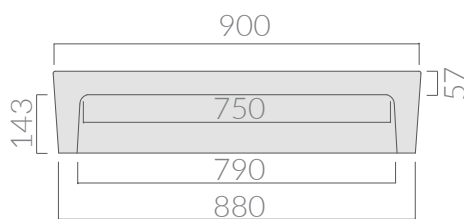

COLORI / COLORS

○ 2005      bianco  
white

Lavabo a canale Ninive  
smaltato su 4 lati cm 90x45xh20.  
Ninive basin  
glazed on all sides 90x45xh20 cm.  
Kg. 29

ATTENZIONE/ ATTENTION

Galassia Srl persegue la filosofia di migliorare i prodotti aggiungendo nuovi materiali, innovazioni progettuali e tecnologie produttive. L'azienda si riserva di cambiare

specifications/dimension and/or operating characteristics of the products at any time and without giving notice. The ceramic items weight may vary up to 20%.