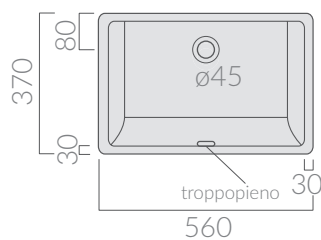

COLORI / COLORS

○ 2035

bianco
white

Kg. 8

ACCESSORI INCLUSI / ACCESSORIES INCLUDED

FIX04

Kit di fissaggio.
Fixing kit.

ATTENZIONE/ ATTENTION