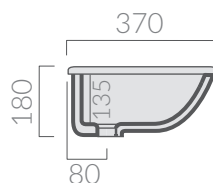

COLORI / COLORS

○ 2035

bianco
white

Kg. 8

ACCESSORI INCLUSI / ACCESSORIES INCLUDED

FIX04

Kit di fissaggio.
Fixing kit.

ATTENZIONE/ ATTENTION