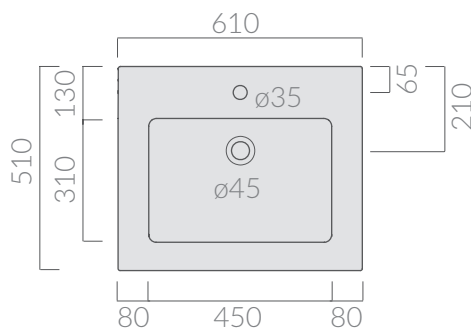

COLORI / COLORS

○ 2045      bianco  
white

Lavabo 61x51 cm.  
Installazione sospesa o incasso sopra piano.  
Washbasin 61x51 cm.  
Wall-hung or recessed countertop installation.

Kg. 17

ATTENZIONE/ ATTENTION