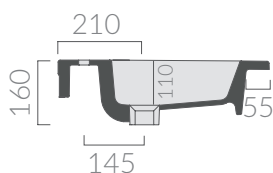

COLORI / COLORS

○ 2045      bianco  
white

Lavabo 61x51 cm.  
Installazione sospesa o incasso sopra piano.  
Washbasin 61x51 cm.  
Wall-hung or recessed countertop installation.

Kg. 17

ATTENZIONE/ ATTENTION