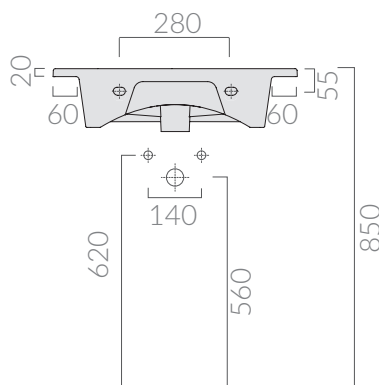

COLORI / COLORS

○ 2045      bianco  
white

Lavabo 61x51 cm.  
Installazione sospesa o incasso sopra piano.  
Washbasin 61x51 cm.  
Wall-hung or recessed countertop installation.

Kg. 17

ATTENZIONE/ ATTENTION