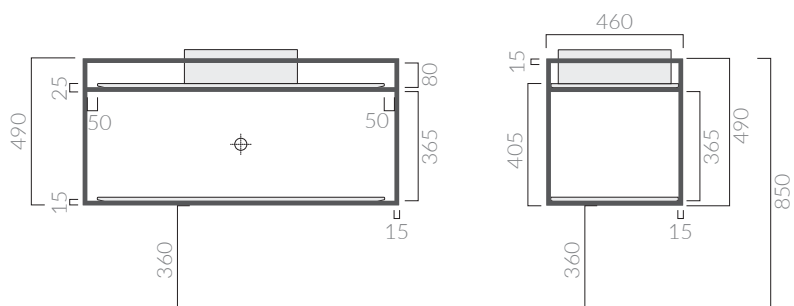

ATTENZIONE/ ATTENTION

Galassia Srl persegue la filosofia di migliorare i prodotti aggiungendo nuovi materiali, innovazioni progettuali e tecnologie produttive. L'azienda si riserva di cambiare

schede tecniche e caratteristiche di funzionamento degli articoli in ogni momento e senza necessità di preavviso. I pesi possono subire variazioni del 20 %

Galassia Srl is constantly improving its products by adding new materials, new projects and modern production technologies. The company reserves the right to change any technical

specifications/dimension and/or operating characteristics of the products at any time and without giving notice. The ceramic items weight may vary up to 20%.