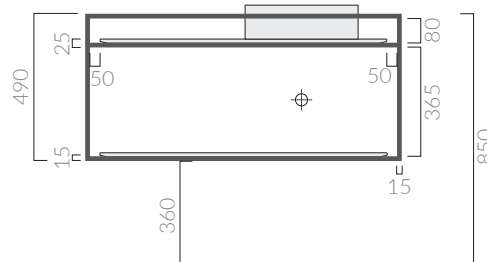

ATTENZIONE/ ATTENTION

Galassia Srl persegue la filosofia di migliorare i prodotti aggiungendo nuovi materiali, innovazioni progettuali e tecnologie produttive. L'azienda si riserva di cambiare

schede tecniche e caratteristiche di funzionamento degli articoli in ogni momento e senza necessità di preavviso. I pesi possono subire variazioni del 20 %

Galassia Srl is constantly improving its products by adding new materials, new projects and modern production technologies. The company reserves the right to change any technical

specifications/dimension and/or operating characteristics of the products at any time and without giving notice. The ceramic items weight may vary up to 20%.