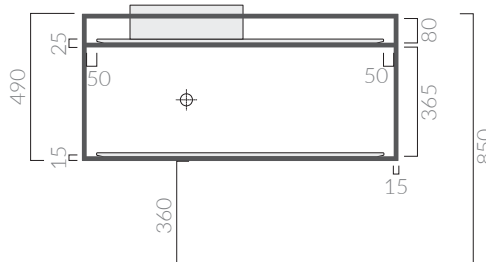

ATTENZIONE/ ATTENTION

Galassia Srl persegue la filosofia di migliorare i prodotti aggiungendo nuovi materiali, innovazioni progettuali e tecnologie produttive. L'azienda si riserva di cambiare

schede tecniche e caratteristiche di funzionamento degli articoli in ogni momento e senza necessità di preavviso. I pesi possono subire variazioni del 20 %

Galassia Srl is constantly improving its products by adding new materials, new projects and modern production technologies. The company reserves the right to change any technical

specifications/dimension and/or operating characteristics of the products at any time and without giving notice. The ceramic items weight may vary up to 20%.