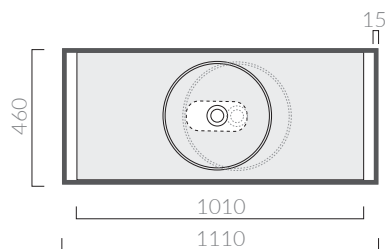

ATTENZIONE/ ATTENTION

Galassia Srl persegue la filosofia di migliorare i prodotti aggiungendo nuovi materiali, innovazioni progettuali e tecnologie produttive. L'azienda si riserva di cambiare

schede tecniche e caratteristiche di funzionamento degli articoli in ogni momento e senza necessità di preavviso. I pesi possono subire variazioni del 20 %

Galassia Srl is constantly improving its products by adding new materials, new projects and modern production technologies. The company reserves the right to change any technical

specifications/dimension and/or operating characteristics of the products at any time and without giving notice. The ceramic items weight may vary up to 20%.