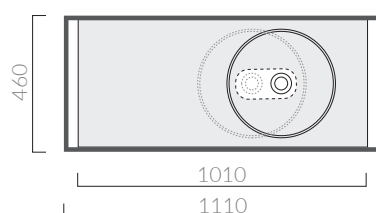

ATTENZIONE/ ATTENTION

Galassia Srl persegue la filosofia di migliorare i prodotti aggiungendo nuovi materiali, innovazioni progettuali e tecnologie produttive. L'azienda si riserva di cambiare

schede tecniche e caratteristiche di funzionamento degli articoli in ogni momento e senza necessità di preavviso. I pesi possono subire variazioni del 20 %

Galassia Srl is constantly improving its products by adding new materials, new projects and modern production technologies. The company reserves the right to change any technical

specifications/dimension and/or operating characteristics of the products at any time and without giving notice. The ceramic items weight may vary up to 20%.