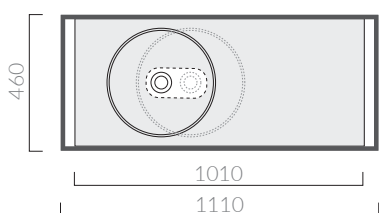

ATTENZIONE/ ATTENTION

Galassia Srl persegue la filosofia di migliorare i prodotti aggiungendo nuovi materiali, innovazioni progettuali e tecnologie produttive. L'azienda si riserva di cambiare

schede tecniche e caratteristiche di funzionamento degli articoli in ogni momento e senza necessità di preavviso. I pesi possono subire variazioni del 20 %

Galassia Srl is constantly improving its products by adding new materials, new projects and modern production technologies. The company reserves the right to change any technical

specifications/dimension and/or operating characteristics of the products at any time and without giving notice. The ceramic items weight may vary up to 20%.