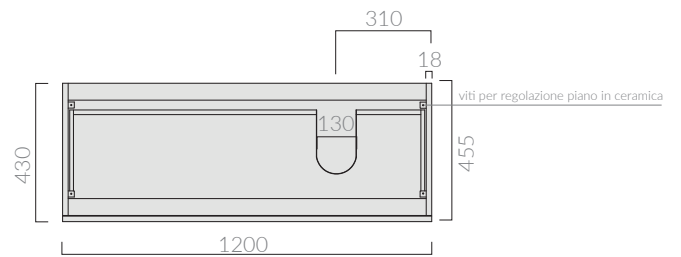

ATTENZIONE/ ATTENTION

Galassia Srl persegue la filosofia di migliorare i prodotti aggiungendo nuovi materiali, innovazioni progettuali e tecnologie produttive. L'azienda si riserva di cambiare

schede tecniche e caratteristiche di funzionamento degli articoli in ogni momento e senza necessità di preavviso. I pesi possono subire variazioni del 20 %

Galassia Srl is constantly improving its products by adding new materials, new projects and modern production technologies. The company reserves the right to change any technical

specifications/dimension and/or operating characteristics of the products at any time and without giving notice. The ceramic items weight may vary up to 20%.