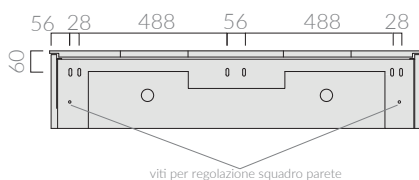

ATTENZIONE/ ATTENTION

Galassia Srl persegue la filosofia di migliorare i prodotti aggiungendo nuovi materiali, innovazioni progettuali e tecnologie produttive. L'azienda si riserva di cambiare

schede tecniche e caratteristiche di funzionamento degli articoli in ogni momento e senza necessità di preavviso. I pesi possono subire variazioni del 20 %

Galassia Srl is constantly improving its products by adding new materials, new projects and modern production technologies. The company reserves the right to change any technical

specifications/dimension and/or operating characteristics of the products at any time and without giving notice. The ceramic items weight may vary up to 20%.