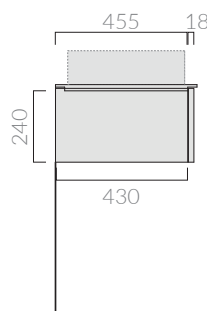

ATTENZIONE/ ATTENTION

Galassia Srl persegue la filosofia di migliorare i prodotti aggiungendo nuovi materiali, innovazioni progettuali e tecnologie produttive. L'azienda si riserva di cambiare

schede tecniche e caratteristiche di funzionamento degli articoli in ogni momento e senza necessità di preavviso. I pesi possono subire variazioni del 20 %

Galassia Srl is constantly improving its products by adding new materials, new projects and modern production technologies. The company reserves the right to change any technical

specifications/dimension and/or operating characteristics of the products at any time and without giving notice. The ceramic items weight may vary up to 20%.