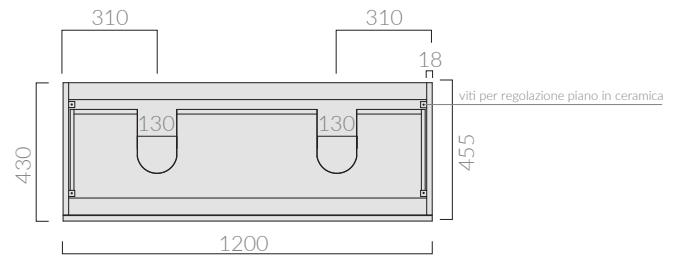

ATTENZIONE/ ATTENTION

Galassia Srl persegue la filosofia di migliorare i prodotti aggiungendo nuovi materiali, innovazioni progettuali e tecnologie produttive. L'azienda si riserva di cambiare

schede tecniche e caratteristiche di funzionamento degli articoli in ogni momento e senza necessità di preavviso. I pesi possono subire variazioni del 20 %

Galassia Srl is constantly improving its products by adding new materials, new projects and modern production technologies. The company reserves the right to change any technical

specifications/dimension and/or operating characteristics of the products at any time and without giving notice. The ceramic items weight may vary up to 20%.