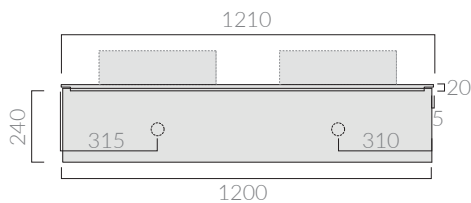

ATTENZIONE/ ATTENTION

Galassia Srl persegue la filosofia di migliorare i prodotti aggiungendo nuovi materiali, innovazioni progettuali e tecnologie produttive. L'azienda si riserva di cambiare

schede tecniche e caratteristiche di funzionamento degli articoli in ogni momento e senza necessità di preavviso. I pesi possono subire variazioni del 20 %

Galassia Srl is constantly improving its products by adding new materials, new projects and modern production technologies. The company reserves the right to change any technical

specifications/dimension and/or operating characteristics of the products at any time and without giving notice. The ceramic items weight may vary up to 20%.