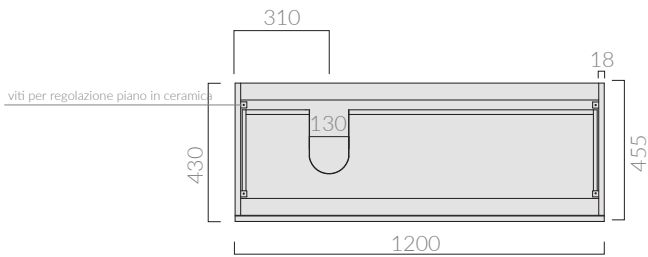

ATTENZIONE/ ATTENTION

Galassia Srl persegue la filosofia di migliorare i prodotti aggiungendo nuovi materiali, innovazioni progettuali e tecnologie produttive. L'azienda si riserva di cambiare

schede tecniche e caratteristiche di funzionamento degli articoli in ogni momento e senza necessità di preavviso. I pesi possono subire variazioni del 20 %

Galassia Srl is constantly improving its products by adding new materials, new projects and modern production technologies. The company reserves the right to change any technical

specifications/dimension and/or operating characteristics of the products at any time and without giving notice. The ceramic items weight may vary up to 20%.