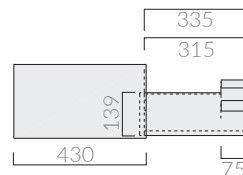

ATTENZIONE/ ATTENTION

Galassia Srl persegue la filosofia di migliorare i prodotti aggiungendo nuovi materiali, innovazioni progettuali e tecnologie produttive. L'azienda si riserva di cambiare

schede tecniche e caratteristiche di funzionamento degli articoli in ogni momento e senza necessità di preavviso. I pesi possono subire variazioni del 20 %

Galassia Srl is constantly improving its products by adding new materials, new projects and modern production technologies. The company reserves the right to change any technical

specifications/dimension and/or operating characteristics of the products at any time and without giving notice. The ceramic items weight may vary up to 20%.