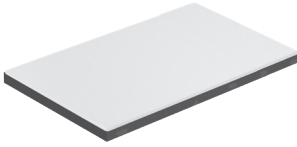

COLORI / COLORS

● 2087 nero opaco
 black matt

Struttura sospesa cm 80 x 45,5 in acciaio finitura nero.
Stainless steel underbasin structure cm 80 x 45,5 black finish.

Kg. 9

ACCESSORI INCLUSI / ACCESSORIES INCLUDED

Kit di fissaggio.
Fixing kit.

ACCESSORI NON INCLUSI / ACCESSORIES NOT INCLUDED

Mensola in ceramica foro centrale.
Ceramic shelf with central hole.

○ 2051 bianco
 white

○ 2051MT bianco matt
 matt white

● 2051NEMT nero matt
 matt black

● 2051SA sabbia
 sand

● 2051ON ottanio
 petrol blue

Mensola in ceramica senza foro.
Ceramic shelf with no hole.

○ 2057 bianco
 white

○ 2057MT bianco matt
 matt white

● 2057NEMT nero matt
 matt black

● 2057SA sabbia
 sand