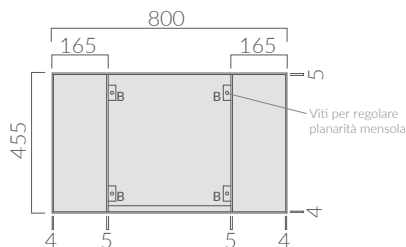

ATTENZIONE/ ATTENTION

Gallasia Srl persegue la filosofia di migliorare i prodotti aggiungendo nuovi materiali, innovazioni progettuali e tecnologie produttive. L'azienda si riserva di cambiare

schede tecniche e caratteristiche di funzionamento degli articoli in ogni momento e senza necessità di preavviso. I pesi possono subire variazioni del 20 %

Galassia Srl is constantly improving its products by adding new materials, new projects and modern production technologies. The company reserves the right to change any technical

specifications/dimension and/or operating characteristics of the products at any time and without giving notice. The ceramic items weight may vary up to 20%.