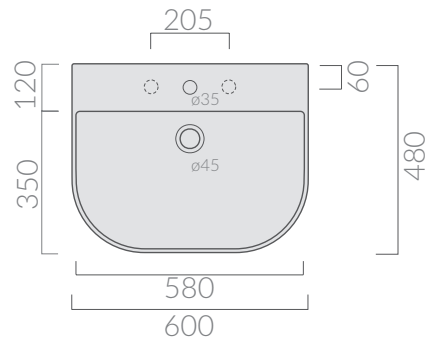

ATTENZIONE/ ATTENTION

Galassia Srl persegue la filosofia di migliorare i prodotti aggiungendo nuovi materiali, innovazioni progettuali e tecnologie produttive. L'azienda si riserva di cambiare

schede tecniche e caratteristiche di funzionamento degli articoli in ogni momento e senza necessità di preavviso. I pesi possono subire variazioni del 20 %

Galassia Srl is constantly improving its products by adding new materials, new projects and modern production technologies. The company reserves the right to change any technical

specifications/dimension and/or operating characteristics of the products at any time and without giving notice. The ceramic items weight may vary up to 20%.