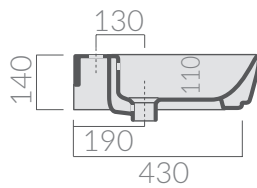

ATTENZIONE/ ATTENTION

Galassia Srl persegue la filosofia di migliorare i prodotti aggiungendo nuovi materiali, innovazioni progettuali e tecnologie produttive. L'azienda si riserva di cambiare

schede tecniche e caratteristiche di funzionamento degli articoli in ogni momento e senza necessità di preavviso. I pesi possono subire variazioni del 20 %

Galassia Srl is constantly improving its products by adding new materials, new projects and modern production technologies. The company reserves the right to change any technical

specifications/dimension and/or operating characteristics of the products at any time and without giving notice. The ceramic items weight may vary up to 20%.