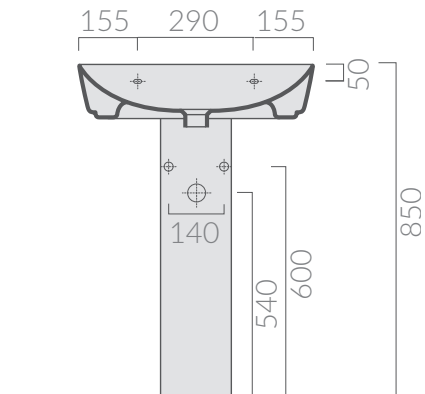

ATTENZIONE/ ATTENTION

Galassia Srl persegue la filosofia di migliorare i prodotti aggiungendo nuovi materiali, innovazioni progettuali e tecnologie produttive. L'azienda si riserva di cambiare

schede tecniche e caratteristiche di funzionamento degli articoli in ogni momento e senza necessità di preavviso. I pesi possono subire variazioni del 20 %

Galassia Srl is constantly improving its products by adding new materials, new projects and modern production technologies. The company reserves the right to change any technical

specifications/dimension and/or operating characteristics of the products at any time and without giving notice. The ceramic items weight may vary up to 20%.