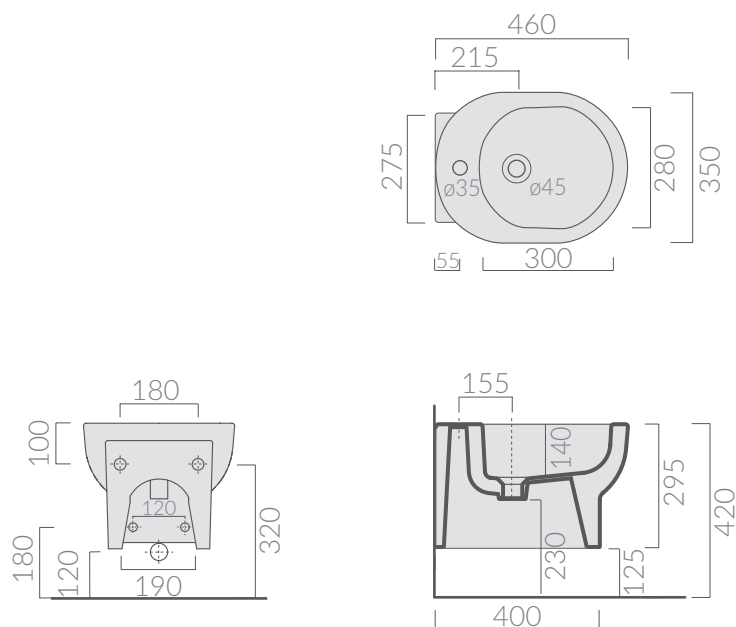

## COLORI / COLORS

○ 5210      bianco  
white

Bidet sospeso monoforo 46x35 cm.  
Wall-hung bidet one hole 46x35 cm.

Kg. 18

## 9051

Staffa fissaggio  
Fixing bracket for wall-hung wc/bidet