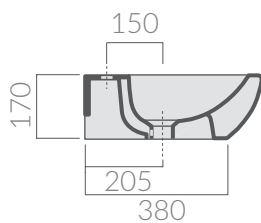

ATTENZIONE/ ATTENTION

Galassia Srl persegue la filosofia di migliorare i prodotti aggiungendo nuovi materiali, innovazioni progettuali e tecnologie produttive.
L'azienda si riserva di cambiare

schede tecniche e caratteristiche di funzionamento degli articoli in ogni momento e senza necessità di preavviso.
I pesi possono subire variazioni del 20 %

Galassia Srl is constantly improving its products by adding new materials, new projects and modern production technologies. The company reserves the right to change any technical

specifications/dimension and/or operating characteristics of the products at any time and without giving notice. The ceramic items weight may vary up to 20%.