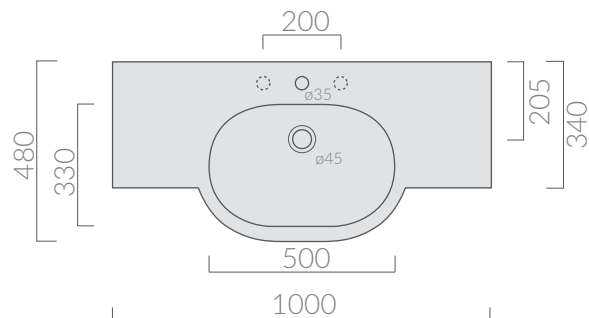

ATTENZIONE/ ATTENTION

Galassia Srl persegue la filosofia di migliorare i prodotti aggiungendo nuovi materiali, innovazioni progettuali e tecnologie produttive.
L'azienda si riserva di cambiare

schede tecniche e caratteristiche di funzionamento degli articoli in ogni momento e senza necessità di preavviso.
I pesi possono subire variazioni del 20 %

Galassia Srl is constantly improving its products by adding new materials, new projects and modern production technologies. The company reserves the right to change any technical

specifications/dimension and/or operating characteristics of the products at any time and without giving notice. The ceramic items weight may vary up to 20%.