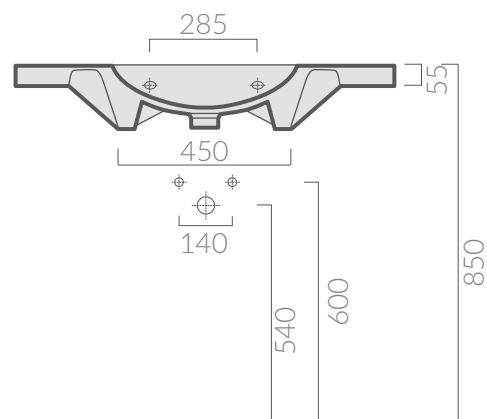

ATTENZIONE/ ATTENTION

Galassia Srl persegue la filosofia di migliorare i prodotti aggiungendo nuovi materiali, innovazioni progettuali e tecnologie produttive.
L'azienda si riserva di cambiare

schede tecniche e caratteristiche di funzionamento degli articoli in ogni momento e senza necessità di preavviso.
I pesi possono subire variazioni del 20 %

Galassia Srl is constantly improving its products by adding new materials, new projects and modern production technologies. The company reserves the right to change any technical

specifications/dimension and/or operating characteristics of the products at any time and without giving notice. The ceramic items weight may vary up to 20%.