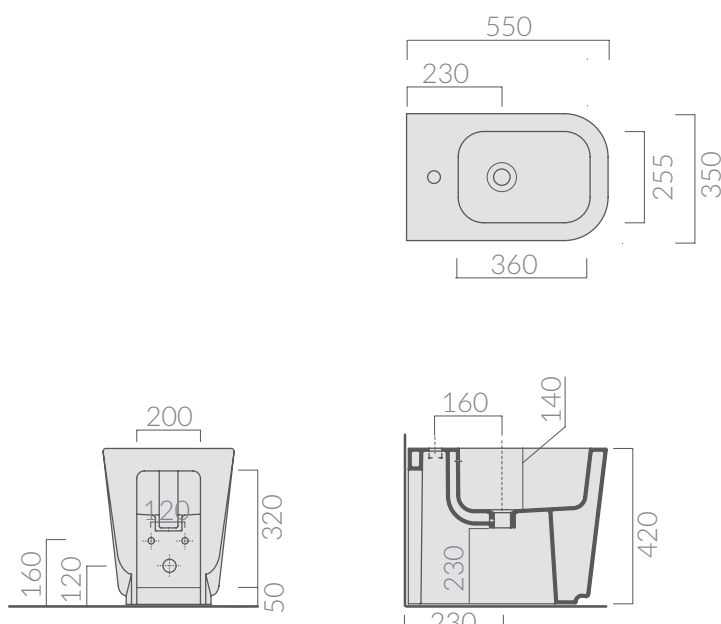

COLORI / COLORS

○ 5410 bianco
white

Bidet monoforo 55x35 cm.
Bidet 55x35 cm.

Kg. 23

ACCESSORI INCLUSI / ACCESSORIES INCLUDED

FIX109

Fissaggi.
Fixing kit.

ATTENZIONE/ ATTENTION