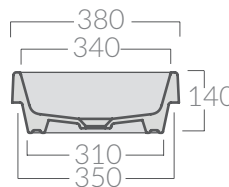

ACCESSORI INCLUSI / ACCESSORIES INCLUDED

ATTENZIONE/ ATTENTION

Galassia Srl persegue la filosofia di migliorare i prodotti aggiungendo nuovi materiali, innovazioni progettuali e tecnologie produttive.
L'azienda si riserva di cambiare

schede tecniche e caratteristiche di funzionamento degli articoli in ogni momento e senza necessità di preavviso.
I pesi possono subire variazioni del 20 %

Galassia Srl is constantly improving its products by adding new materials, new projects and modern production technologies. The company reserves the right to change any technical

specifications/dimension and/or operating characteristics of the products at any time and without giving notice. The ceramic items weight may vary up to 20%.