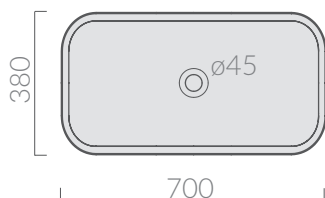

ACCESSORI INCLUSI / ACCESSORIES INCLUDED

ATTENZIONE/ ATTENTION

Galassia Srl persegue la filosofia di migliorare i prodotti aggiungendo nuovi materiali, innovazioni progettuali e tecnologie produttive.
L'azienda si riserva di cambiare

schede tecniche e caratteristiche di funzionamento degli articoli in ogni momento e senza necessità di preavviso.
I pesi possono subire variazioni del 20 %

Galassia Srl is constantly improving its products by adding new materials, new projects and modern production technologies. The company reserves the right to change any technical

specifications/dimension and/or operating characteristics of the products at any time and without giving notice. The ceramic items weight may vary up to 20%.