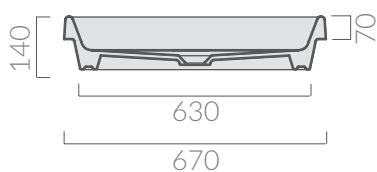

ACCESSORI INCLUSI / ACCESSORIES INCLUDED

ATTENZIONE/ ATTENTION

Galassia Srl persegue la filosofia di migliorare i prodotti aggiungendo nuovi materiali, innovazioni progettuali e tecnologie produttive.
L'azienda si riserva di cambiare

schede tecniche e caratteristiche di funzionamento degli articoli in ogni momento e senza necessità di preavviso.
I pesi possono subire variazioni del 20 %

Galassia Srl is constantly improving its products by adding new materials, new projects and modern production technologies. The company reserves the right to change any technical

specifications/dimension and/or operating characteristics of the products at any time and without giving notice. The ceramic items weight may vary up to 20%.