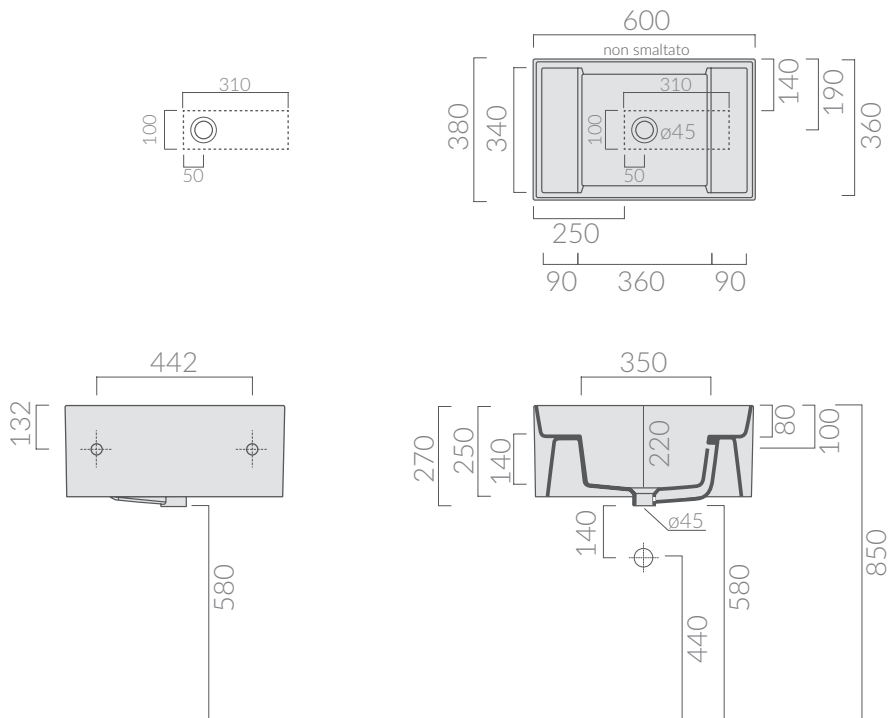

ATTENZIONE/ ATTENTION

Galassia Srl persegue la filosofia di migliorare i prodotti aggiungendo nuovi materiali, innovazioni progettuali e tecnologie produttive. L'azienda si riserva di cambiare

schede tecniche e caratteristiche di funzionamento degli articoli in ogni momento e senza necessità di preavviso. I pesi possono subire variazioni del 20 %

Galassia Srl is constantly improving its products by adding new materials, new projects and modern production technologies. The company reserves the right to change any technical

specifications/dimension and/or operating characteristics of the products at any time and without giving notice. The ceramic items weight may vary up to 20%.