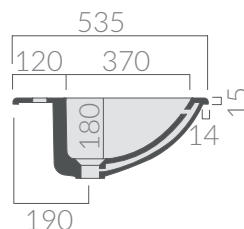

COLORI / COLORS

○ 6001 bianco
white

Eloise ad incasso soprapiano 62 cm.
Eloise recessed vanity basin cm 62.

Kg. 12

ATTENZIONE/ ATTENTION

Galassia Srl persegue la filosofia di migliorare i prodotti aggiungendo nuovi materiali, innovazioni progettuali e tecnologie produttive. L'azienda si riserva di cambiare

specifications/dimension and/or operating characteristics of the products at any time and without giving notice. The ceramic items weight may vary up to 20%.