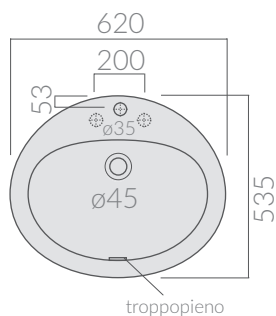

COLORI / COLORS

○ 6001 bianco
white

Eloise ad incasso soprapiano 62 cm.
Eloise recessed vanity basin cm 62.

Kg. 12

ATTENZIONE/ ATTENTION

Galassia Srl persegue la filosofia di migliorare i prodotti aggiungendo nuovi materiali, innovazioni progettuali e tecnologie produttive. L'azienda si riserva di cambiare

specifications/dimension and/or operating characteristics of the products at any time and without giving notice. The ceramic items weight may vary up to 20%.