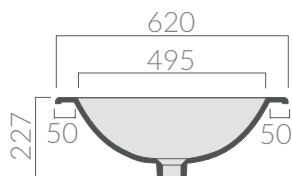

COLORI / COLORS

○ 6001 bianco
white

Eloise ad incasso soprapiano 62 cm.
Eloise recessed vanity basin cm 62.

Kg. 12

ATTENZIONE/ ATTENTION

Galassia Srl persegue la filosofia di migliorare i prodotti aggiungendo nuovi materiali, innovazioni progettuali e tecnologie produttive. L'azienda si riserva di cambiare

specifications/dimension and/or operating characteristics of the products at any time and without giving notice. The ceramic items weight may vary up to 20%.