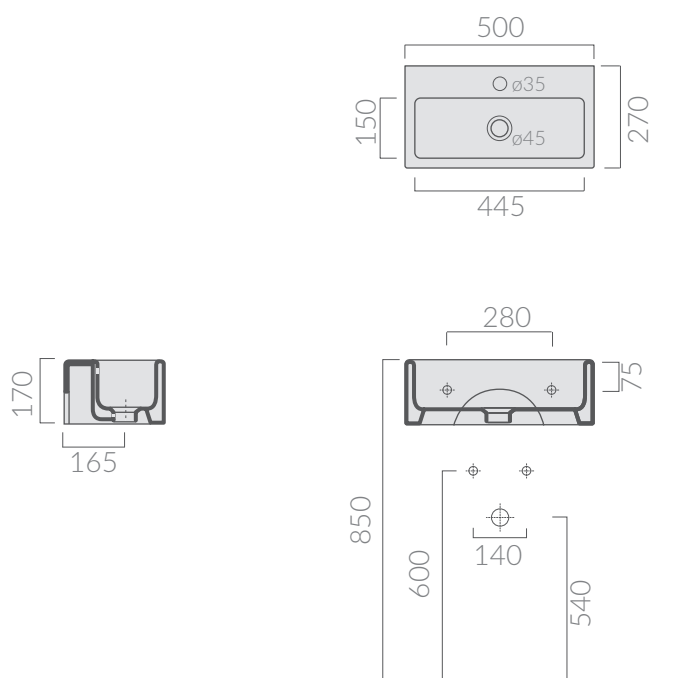

COLORI / COLORS

- 6031   bianco senza foro
  white no tap hole
- 6031M   bianco monoforo
  white one tap hole

Lavabo 50x27xh17 cm.
Installazione sospesa o in appoggio.
Washbasin 50x27xh17 cm.
Wall-hung or countertop installation.

Kg. 14

ATTENZIONE/ ATTENTION

Galassia Srl persegue la filosofia di migliorare i prodotti aggiungendo nuovi materiali, innovazioni progettuali e tecnologie produttive. L'azienda si riserva di cambiare

schede tecniche e caratteristiche di funzionamento degli articoli in ogni momento e senza necessità di preavviso. I pesi possono subire variazioni del 20 %

Galassia Srl is constantly improving its products by adding new materials, new projects and modern production technologies. The company reserves the right to change any technical

specifications/dimension and/or operating characteristics of the products at any time and without giving notice. The ceramic items weight may vary up to 20%.