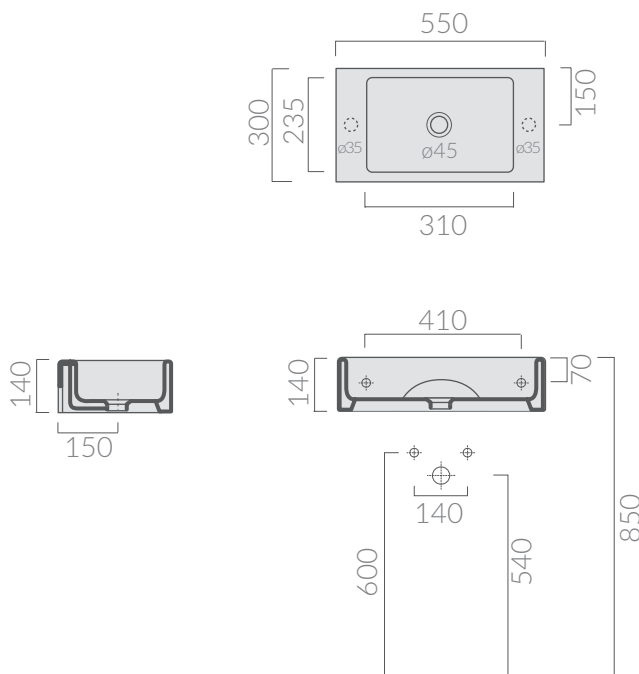

COLORI / COLORS

- 6035 installazione appoggio (smaltato sui 4 lati)
laid-on installation (all glazed side)
- 6035S installazione sospesa
wall-hung installation

Lavabo cm 55x30xh14 con bacino da 31 cm, predisposto per rubinetteria monoforo destra o sinistra e da parete.

Washbasin 55x30xh14 cm with 31 cm basin, arranged with 1 tap hole right or left and to wall.

Kg. 14

ATTENZIONE/ ATTENTION

Galassia Srl persegue la filosofia di migliorare i prodotti aggiungendo nuovi materiali, innovazioni progettuali e tecnologie produttive. L'azienda si riserva di cambiare

specifications/dimension and/or operating characteristics of the products at any time and without giving notice. The ceramic items weight may vary up to 20%.