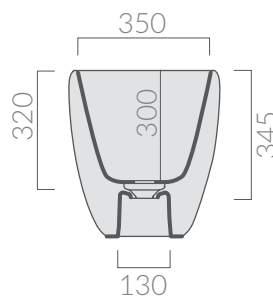

COLORI / COLORS

- 7104 bianco
white
- 7104MT bianco matt
matt white

Lavabo da appoggio Ø 40 cm.
Senza foro troppopieno. H44 cm.
Countertop washbasin Ø 40 cm.
Without overflow. H44 cm.

Kg. 15

ACCESSORI INCLUSI / ACCESSORIES INCLUDED

18032

Piletta scarico libero 1 1/4" con tappo in ceramica.
Free drain 1 1/4" with ceramic cover.

6059

Tubo di scarico.
Drain pipe.

ATTENZIONE/ ATTENTION

Galassia Srl persegue la filosofia di migliorare i prodotti aggiungendo nuovi materiali, innovazioni progettuali e tecnologie produttive.
L'azienda si riserva di cambiare