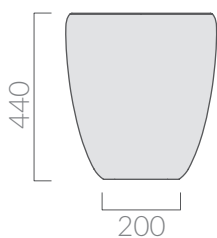

ATTENZIONE/ ATTENTION

Galassia Srl persegue la filosofia di migliorare i prodotti aggiungendo nuovi materiali, innovazioni progettuali e tecnologie produttive.
L'azienda si riserva di cambiare

schede tecniche e caratteristiche di funzionamento degli articoli in ogni momento e senza necessità di preavviso.
I pesi possono subire variazioni del 20 %

Galassia Srl is constantly improving its products by adding new materials, new projects and modern production technologies. The company reserves the right to change any technical

specifications/dimension and/or operating characteristics of the products at any time and without giving notice. The ceramic items weight may vary up to 20%.