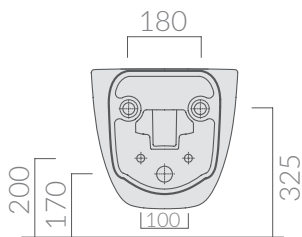

COLORI / COLORS

- 7110** bianco
white
- 7110MT** bianco matt
matt white

Bidet sospeso monoforo 55x35 cm.
Wall-hung bidet one hole 55x35 cm.

Kg. 19

ACCESSORI NON INCLUSI / ACCESSORIES NOT INCLUDED

9051

Staffa fissaggio
Fixing bracket for wall-hung wc/bidet

6065

Sifone ridotto
Reduced trap for wall-hung bidet

ATTENZIONE/ ATTENTION

Galassia Srl persegue la filosofia di migliorare i prodotti aggiungendo nuovi materiali, innovazioni progettuali e tecnologie produttive.
L'azienda si riserva di cambiare