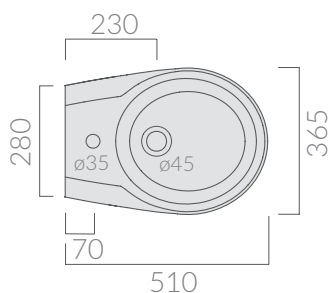

COLORI / COLORS

- 7110** bianco
white
- 7110MT** bianco matt
matt white

Bidet sospeso monoforo 55x35 cm.
Wall-hung bidet one hole 55x35 cm.

Kg. 19

ACCESSORI NON INCLUSI / ACCESSORIES NOT INCLUDED

9051

Staffa fissaggio
Fixing bracket for wall-hung wc/bidet

6065

Sifone ridotto
Reduced trap for wall-hung bidet

ATTENZIONE/ ATTENTION

Galassia Srl persegue la filosofia di migliorare i prodotti aggiungendo nuovi materiali, innovazioni progettuali e tecnologie produttive.
L'azienda si riserva di cambiare