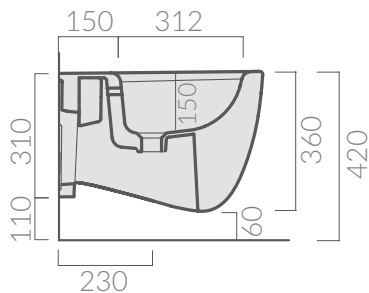

COLORI / COLORS

- **7110**   bianco
  white
- **7110MT**   bianco matt
  matt white

Bidet sospeso monoforo 55x35 cm.
Wall-hung bidet one hole 55x35 cm.

Kg. 19

ACCESSORI NON INCLUSI / ACCESSORIES NOT INCLUDED

9051

Staffa fissaggio
Fixing bracket for wall-hung wc/bidet

6065

Sifone ridotto
Reduced trap for wall-hung bidet

ATTENZIONE/ ATTENTION

Galassia Srl persegue la filosofia di migliorare i prodotti aggiungendo nuovi materiali, innovazioni progettuali e tecnologie produttive.
L'azienda si riserva di cambiare

schede tecniche e caratteristiche di funzionamento degli articoli in ogni momento e senza necessità di preavviso.
I pesi possono subire variazioni del 20 %

Galassia Srl is constantly improving its products by adding new materials, new projects and modern production technologies. The company reserves the right to change any technical

specifications/dimension and/or operating characteristics of the products at any time and without giving notice. The ceramic items weight may vary up to 20%.