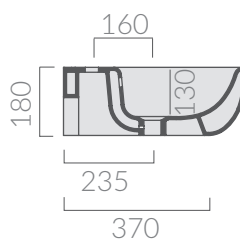

ATTENZIONE/ ATTENTION

Galassia Srl persegue la filosofia di migliorare i prodotti aggiungendo nuovi materiali, innovazioni progettuali e tecnologie produttive.
L'azienda si riserva di cambiare

schede tecniche e caratteristiche di funzionamento degli articoli in ogni momento e senza necessità di preavviso.
I pesi possono subire variazioni del 20 %

Galassia Srl is constantly improving its products by adding new materials, new projects and modern production technologies. The company reserves the right to change any technical

specifications/dimension and/or operating characteristics of the products at any time and without giving notice. The ceramic items weight may vary up to 20%.