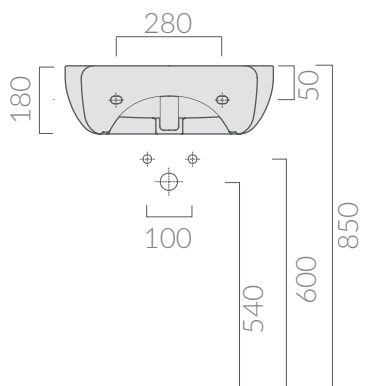

COLORI / COLORS

○ 7119   bianco
white

Lavabo cm 55x48, monoforo, predisposto 3 fori. Installazione sospesa.
Washbasin 55x48 cm, one hole, pre-punched 3 holes. Wall-hung installation.

Kg. 15

ACCESSORI INCLUSI / ACCESSORIES INCLUDED

ACCESSORI NON INCLUSI / ACCESSORIES NOT INCLUDED

Kit di fissaggio.
Fixing kit.

Portasciugamani.
Brass towel rack.

● 7153   cromato
chromed

ATTENZIONE/ ATTENTION

Galassia Srl persegue la filosofia di migliorare i prodotti aggiungendo nuovi materiali, innovazioni progettuali e tecnologie produttive.
L'azienda si riserva di cambiare

schede tecniche e caratteristiche di funzionamento degli articoli in ogni momento e senza necessità di preavviso.
I pesi possono subire variazioni del 20 %

Galassia Srl is constantly improving its products by adding new materials, new projects and modern production technologies. The company reserves the right to change any technical

specifications/dimension and/or operating characteristics of the products at any time and without giving notice. The ceramic items weight may vary up to 20%.