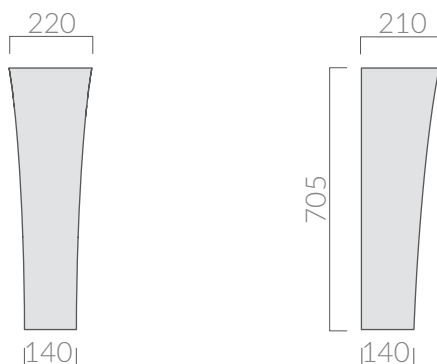

COLORI / COLORS

○ 7122 bianco
white

Colonna in ceramica.
Ceramic pedestal.

Kg. 8

ACCESSORI INCLUSI / ACCESSORIES INCLUDED

Kit di fissaggio.
Fixing kit.

ATTENZIONE/ ATTENTION

Galassia Srl persegue la filosofia di migliorare i prodotti aggiungendo nuovi materiali, innovazioni progettuali e tecnologie produttive. L'azienda si riserva di cambiare

specifications/dimension and/or operating characteristics of the products at any time and without giving notice. The ceramic items weight may vary up to 20%.