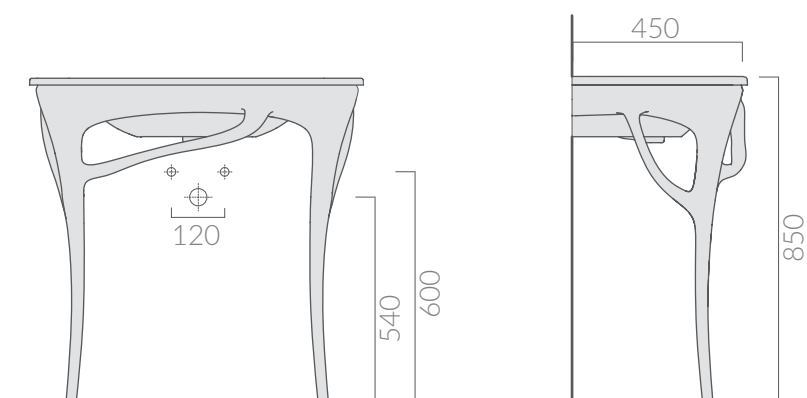

COLORI / COLORS

● 7123

iroko  
iroko

Struttura in legno massello di iroko  
85x45xh83 cm.  
Structure in iroko heartwood cm 85x45xh83.

Kg. 5

ACCESSORI INCLUSI / ACCESSORIES INCLUDED

ATTENZIONE/ ATTENTION

Galassia Srl persegue la filosofia di migliorare i prodotti aggiungendo nuovi materiali, innovazioni progettuali e tecnologie produttive.  
L'azienda si riserva di cambiare

specifications/dimension and/or operating characteristics of the products at any time and without giving notice. The ceramic items weight may vary up to 20%.