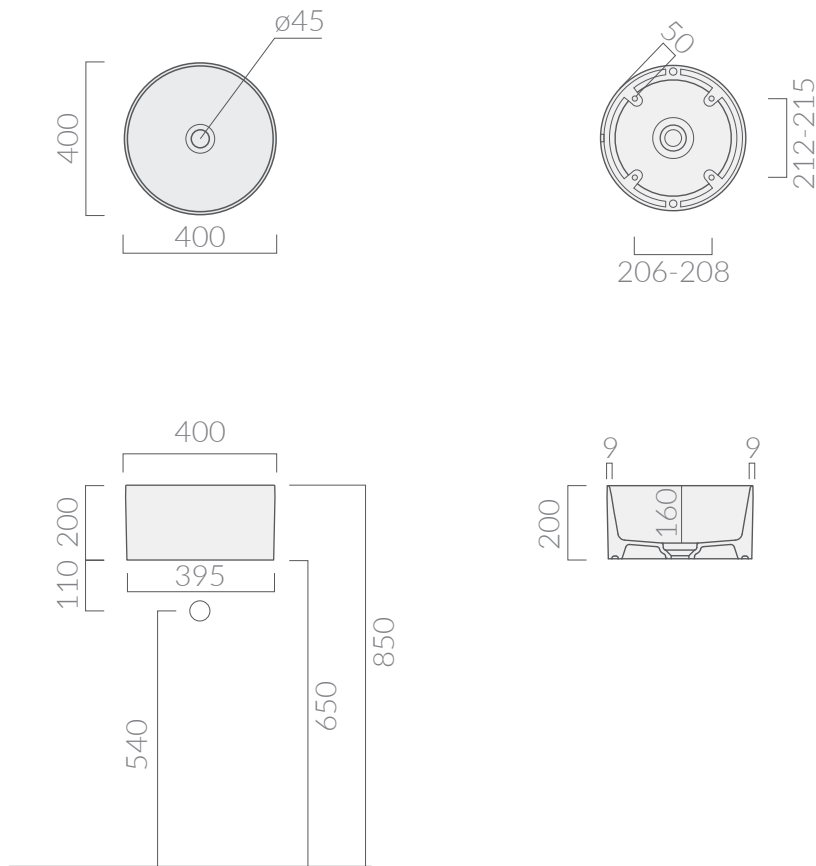

COLORI / COLORS

Lavabo da appoggio cm Ø40xh20. Senza foro troppo pieno.

Piletta in ceramica e sifone non inclusi.

Countertop washbasin Ø40xh20cm with ceramic cover. Without overflow.

Click clack drain and siphon not included.

Sifone a snodo.
Siphon.

6059

ATTENZIONE/ ATTENTION

Galassia Srl persegue la filosofia di migliorare i prodotti aggiungendo nuovi materiali, innovazioni progettuali e tecnologie produttive.

L'azienda si riserva di cambiare

specifications/dimension and/or operating characteristics of the products at any time and without giving notice. The ceramic items weight may vary up to 20%.

Art. 6059

ATTENZIONE/ ATTENTION

Galassia Srl persegue la filosofia di migliorare i prodotti aggiungendo nuovi materiali, innovazioni progettuali e tecnologie produttive. L'azienda si riserva di cambiare