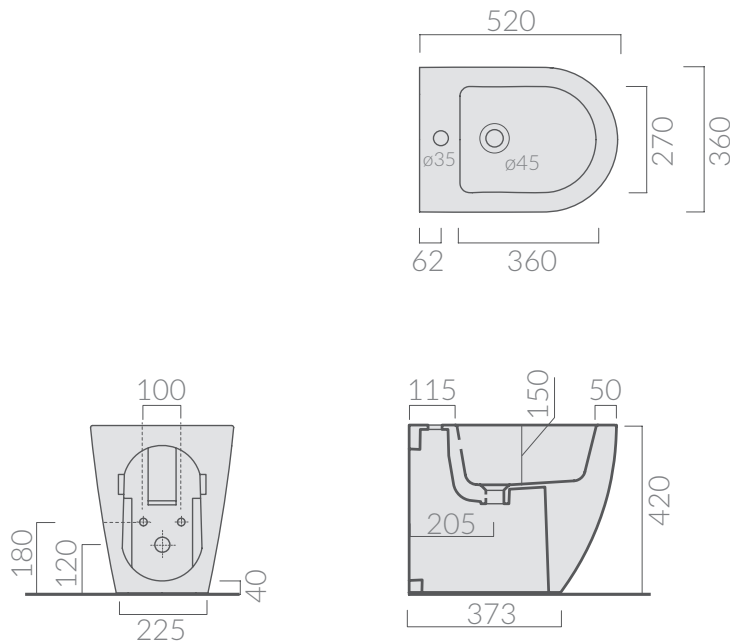

ACCESSORI INCLUSI / ACCESSORIES INCLUDED

9076

Fissaggi a scomparsa.
Fixing kit.

ATTENZIONE/ ATTENTION

Galassia Srl persegue la filosofia di migliorare i prodotti aggiungendo nuovi materiali, innovazioni progettuali e tecnologie produttive. L'azienda si riserva di cambiare

schede tecniche e caratteristiche di funzionamento degli articoli in ogni momento e senza necessità di preavviso. I pesi possono subire variazioni del 20 %

Galassia Srl is constantly improving its products by adding new materials, new projects and modern production technologies. The company reserves the right to change any technical

specifications/dimension and/or operating characteristics of the products at any time and without giving notice. The ceramic items weight may vary up to 20%.