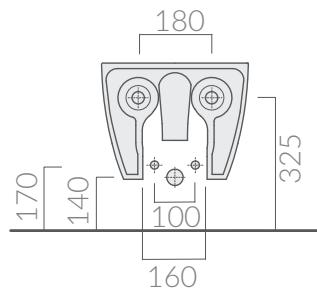

ATTENZIONE/ ATTENTION

Galassia Srl persegue la filosofia di migliorare i prodotti aggiungendo nuovi materiali, innovazioni progettuali e tecnologie produttive.
L'azienda si riserva di cambiare

schede tecniche e caratteristiche di funzionamento degli articoli in ogni momento e senza necessità di preavviso.
I pesi possono subire variazioni del 20 %

Galassia Srl is constantly improving its products by adding new materials, new projects and modern production technologies. The company reserves the right to change any technical

specifications/dimension and/or operating characteristics of the products at any time and without giving notice. The ceramic items weight may vary up to 20%.