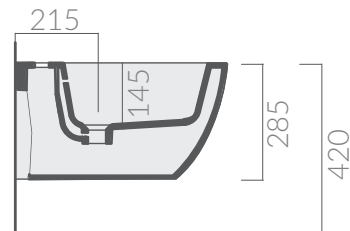

ATTENZIONE/ ATTENTION

Galassia Srl persegue la filosofia di migliorare i prodotti aggiungendo nuovi materiali, innovazioni progettuali e tecnologie produttive.
L'azienda si riserva di cambiare

schede tecniche e caratteristiche di funzionamento degli articoli in ogni momento e senza necessità di preavviso.
I pesi possono subire variazioni del 20 %

Galassia Srl is constantly improving its products by adding new materials, new projects and modern production technologies. The company reserves the right to change any technical

specifications/dimension and/or operating characteristics of the products at any time and without giving notice. The ceramic items weight may vary up to 20%.