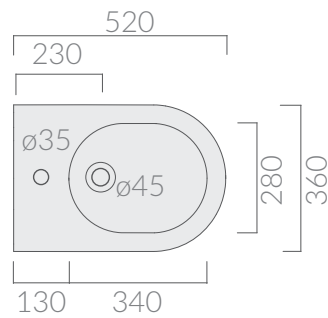

ATTENZIONE/ ATTENTION

Galassia Srl persegue la filosofia di migliorare i prodotti aggiungendo nuovi materiali, innovazioni progettuali e tecnologie produttive.
L'azienda si riserva di cambiare

schede tecniche e caratteristiche di funzionamento degli articoli in ogni momento e senza necessità di preavviso.
I pesi possono subire variazioni del 20 %

Galassia Srl is constantly improving its products by adding new materials, new projects and modern production technologies. The company reserves the right to change any technical

specifications/dimension and/or operating characteristics of the products at any time and without giving notice. The ceramic items weight may vary up to 20%.