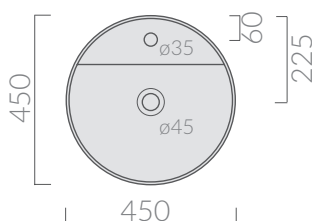

COLORI / COLORS

- **7404**   bianco
  white
- **7404MT**   bianco matt
  matt white
- **7404NEMT**   nero matt
  matt black
- **7404GM**   grigio matt
  matt grey
- **7404ON**   ottanio
  petrol blue
- **7404SA**   sabbia
  sand

Lavabo da appoggio con piano
rubinetteria ø45 cm.
Countertop washbasin with tap
counter ø45 cm.

Kg. 9

ATTENZIONE/ ATTENTION

Gallasia Srl persegue la filosofia di migliorare i prodotti aggiungendo nuovi materiali, innovazioni progettuali e tecnologie produttive. L'azienda si riserva di cambiare

schede tecniche e caratteristiche di funzionamento degli articoli in ogni momento e senza necessità di preavviso. I pesi possono subire variazioni del 20 %

Gallasia Srl is constantly improving its products by adding new materials, new projects and modern production technologies. The company reserves the right to change any technical

specifications/dimension and/or operating characteristics of the products at any time and without giving notice. The ceramic items weight may vary up to 20%.