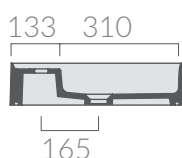

ATTENZIONE/ ATTENTION

Gallasia Srl persegue la filosofia di migliorare i prodotti aggiungendo nuovi materiali, innovazioni progettuali e tecnologie produttive. L'azienda si riserva di cambiare

schede tecniche e caratteristiche di funzionamento degli articoli in ogni momento e senza necessità di preavviso. I pesi possono subire variazioni del 20 %

Gallasia Srl is constantly improving its products by adding new materials, new projects and modern production technologies. The company reserves the right to change any technical

specifications/dimension and/or operating characteristics of the products at any time and without giving notice. The ceramic items weight may vary up to 20%.