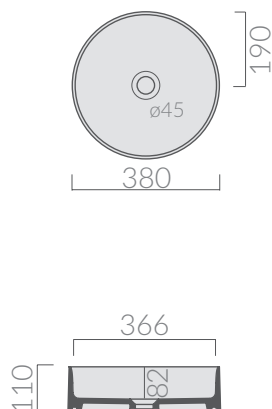

COLORI / COLORS

- **7405** bianco white
- **7405MT** bianco matt matt white
- **7405NEMT** nero matt matt black
- **7405GM** grigio matt matt grey
- **7405ON** ottanio petrol blue
- **7405SA** sabbia sand

Lavabo da appoggio senza piano rubinetteria ø38 cm.
Countertop washbasin without tap counter ø38 cm.

Kg. 6

ATTENZIONE/ ATTENTION

Galassia Srl persegue la filosofia di migliorare i prodotti aggiungendo nuovi materiali, innovazioni progettuali e tecnologie produttive.
L'azienda si riserva di cambiare

schede tecniche e caratteristiche di funzionamento degli articoli in ogni momento e senza necessità di preavviso.
I pesi possono subire variazioni del 20 %

Galassia Srl is constantly improving its products by adding new materials, new projects and modern production technologies. The company reserves the right to change any technical

specifications/dimension and/or operating characteristics of the products at any time and without giving notice. The ceramic items weight may vary up to 20%.