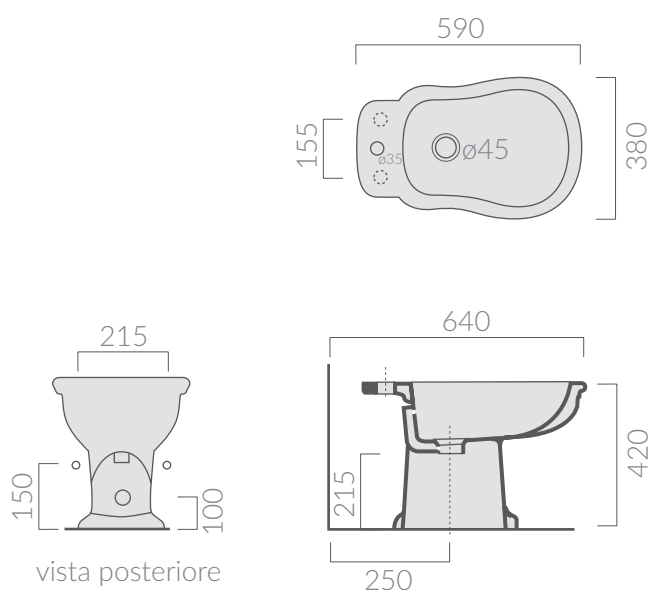

COLORI / COLORS

- 8428M bianco monoforo
white one hole
- 8428 bianco tre fori
white three holes

Bidet a terra 59x38x42 cm.
Back to wall bidet 59x38x42 cm.

Kg. 18

ATTENZIONE/ ATTENTION

Galassia Srl persegue la filosofia di migliorare i prodotti aggiungendo nuovi materiali, innovazioni progettuali e tecnologie produttive. L'azienda si riserva di cambiare

specifications/dimension and/or operating characteristics of the products at any time and without giving notice. The ceramic items weight may vary up to 20%.