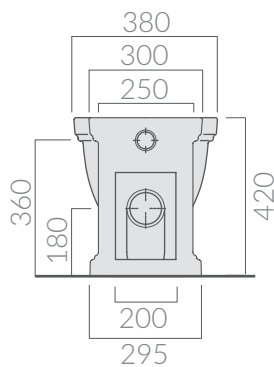

vista posteriore