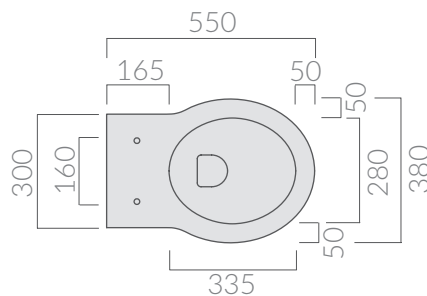

vista posteriore