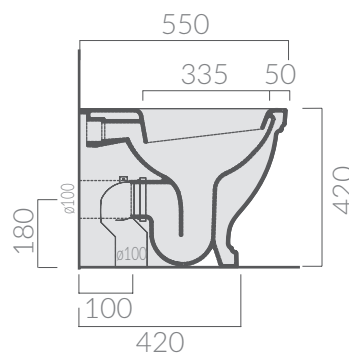

ATTENZIONE/ ATTENTION

Galassia Srl persegue la filosofia di migliorare i prodotti aggiungendo nuovi materiali, innovazioni progettuali e tecnologie produttive.
L'azienda si riserva di cambiare

schede tecniche e caratteristiche di funzionamento degli articoli in ogni momento e senza necessità di preavviso.
I pesi possono subire variazioni del 20 %

Galassia Srl is constantly improving its products by adding new materials, new projects and modern production technologies. The company reserves the right to change any technical

specifications/dimension and/or operating characteristics of the products at any time and without giving notice. The ceramic items weight may vary up to 20%.